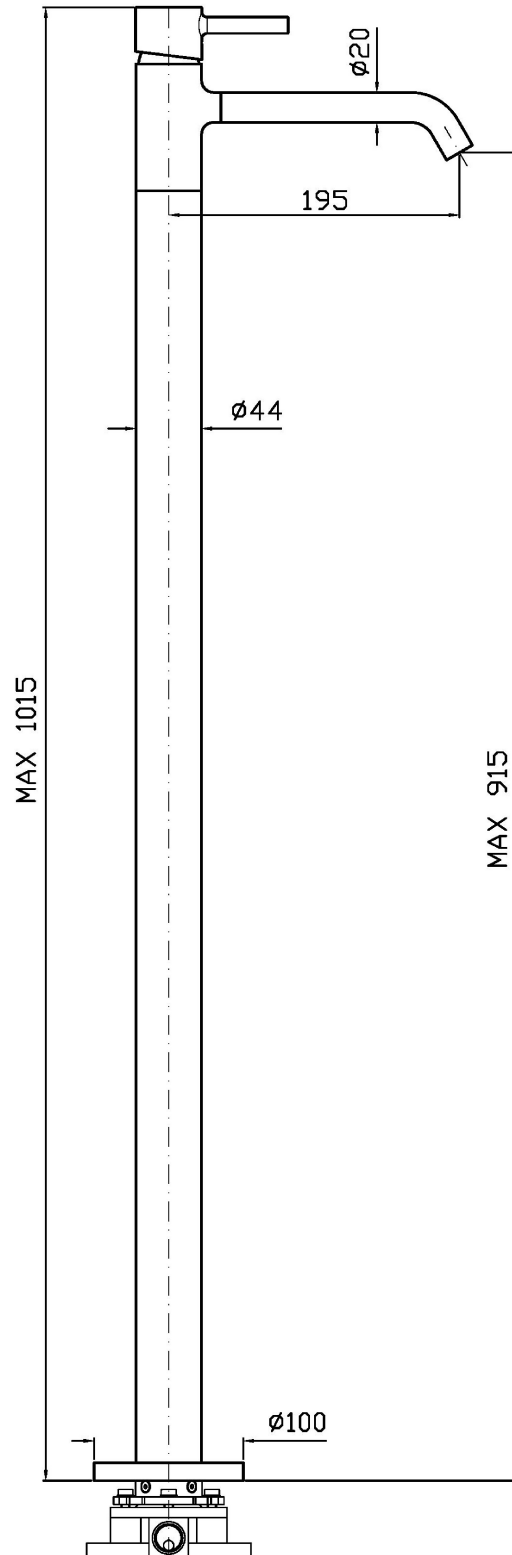

PAN S

ZPA251

Disegno Complessivo / Overall Drawing