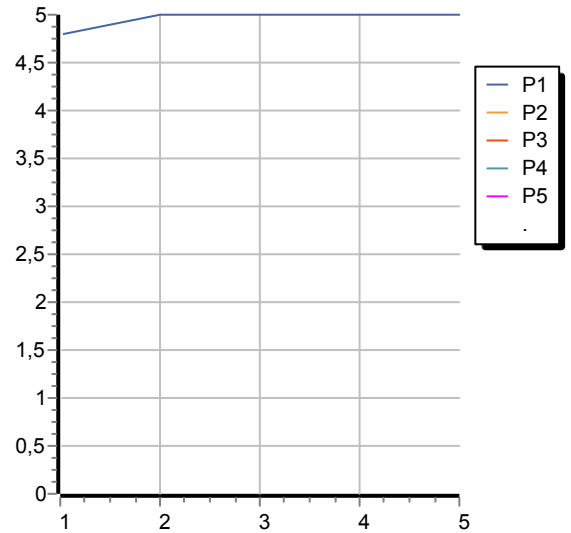

ZPA251

Esplosi / Exploded

PAN S

ZPA251

Portate / Flowrates (lt/min)

PRESSIONE PRESSURE	1 BAR	2 BAR	3 BAR	4 BAR	5 BAR
P1 LAVABO BASIN	4,8	5	5	5	5
P2					
P3					
P4					
P5					

PAN S

ZPA251

Pesi e Misure / Weights and Sizes

Peso (Kg) Weight (lb)	7,80 (Kg)	17,20 (lb)
Volume test (dc3) - (in3)	62,66 (dc3)	3823,75 (in3)
h (mm) - (in)	110,00 (mm)	4,33 (in)
L1 (mm) - (in)	445,00 (mm)	17,52 (in)
L2 (mm) - (in)	1280,00 (mm)	50,39 (in)