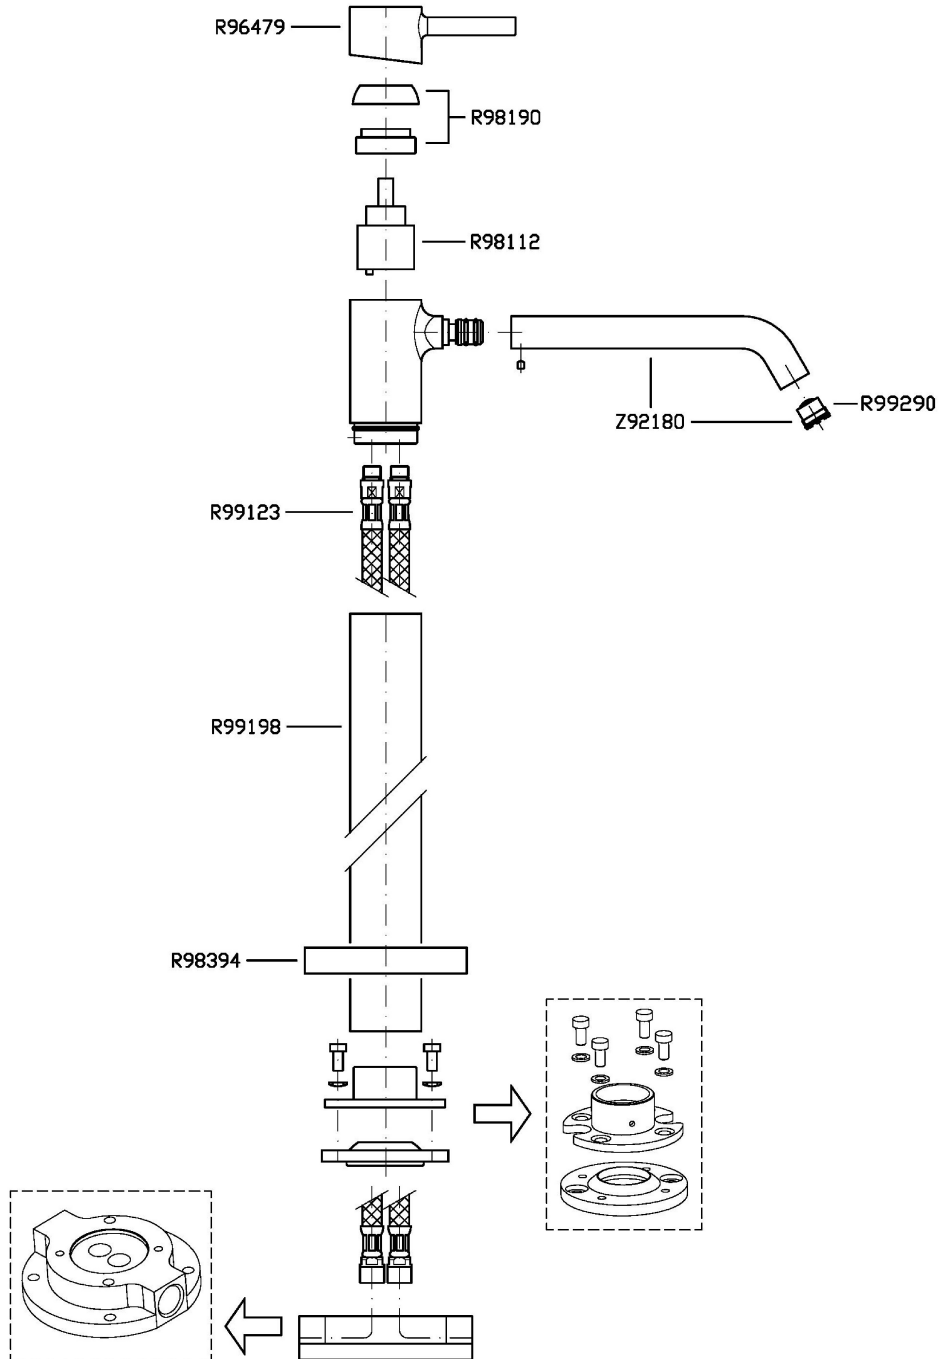

Pearl salvia / Pearl salvia

V8

Matt mirto / Matt mirto

Note / Notes

PAN S

ZPA251

Disegno Complessivo / Overall Drawing

PAN S

ZPA251

Esplosi / Exploded

PAN S

ZPA251

Portate / Flowrates (lt/min)

PRESSIONE PRESSURE	1 BAR	2 BAR	3 BAR	4 BAR	5 BAR
P1 LAVABO BASIN	4,8	5	5	5	5
P2					
P3					
P4					
P5					

PAN S

ZPA251

Pesi e Misure / Weights and Sizes

Peso (Kg) Weight (lb)	7,80 (Kg)	17,20 (lb)
Volume test (dc3) - (in3)	62,66 (dc3)	3823,75 (in3)
h (mm) - (in)	110,00 (mm)	4,33 (in)
L1 (mm) - (in)	445,00 (mm)	17,52 (in)
L2 (mm) - (in)	1280,00 (mm)	50,39 (in)