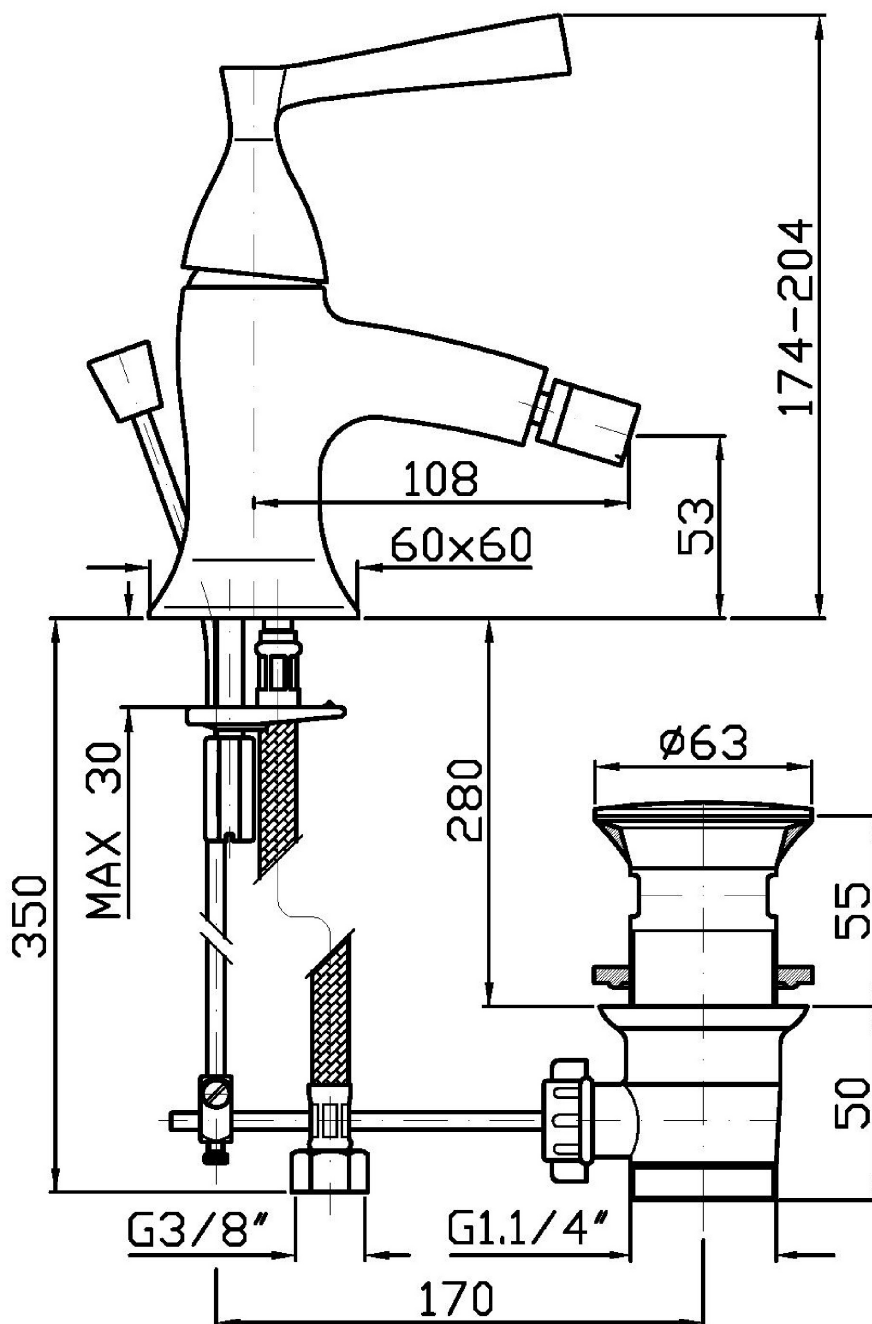

BELLAGIO

ZP3343

Miscelatore monocomando bidet. / Single lever bidet mixer.

Miscelatore monocomando bidet, con aeratore, scarico da 1 ¼", flessibili di collegamento.
Water Saving - portata d'acqua uguale o inferiore a 6 l/min.

Single lever bidet mixer with aerator, 1 ¼" pop-up waste, flexible tails.
Water Saving - water flow rate of 6 l/min or less.

BELLAGIO

ZP3343

Finiture / Finishes

Cromo / Chrome

C8

Nickel Lucido / Polished Nickel

Note / Notes

BELLAGIO

ZP3343

Disegno Complessivo / Overall Drawing

BELLAGIO

ZP3343

Esplosi / Exploded

BELLAGIO

ZP3343

Portate / Flowrates (lt/min)

PRESSIONE PRESSURE	1 BAR	2 BAR	3 BAR	4 BAR	5 BAR
P1 BIDET BIDET	3,8	4,8	5	5	5
P2					
P3					
P4					
P5					

BELLAGIO

ZP3343

Pesi e Misure / Weights and Sizes

Peso (Kg) Weight (lb)	2,59 (Kg)	5,71 (lb)
Volume test (dc3) - (in3)	11,01 (dc3)	671,87 (in3)
h (mm) - (in)	90,00 (mm)	3,54 (in)
L1 (mm) - (in)	335,00 (mm)	13,19 (in)
L2 (mm) - (in)	365,00 (mm)	14,37 (in)