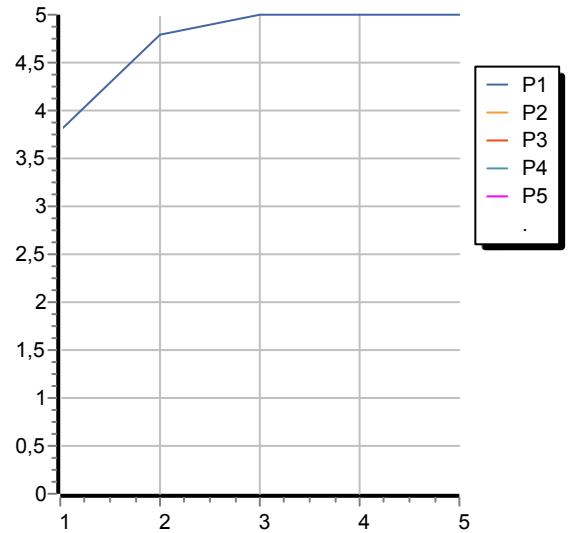

ZP3343

Portate / Flowrates (lt/min)

PRESSIONE PRESSURE	1 BAR	2 BAR	3 BAR	4 BAR	5 BAR
P1 BIDET BIDET	3,8	4,8	5	5	5
P2					
P3					
P4					
P5					

BELLAGIO

ZP3343

Pesi e Misure / Weights and Sizes

Peso (Kg) Weight (lb)	2,59 (Kg)	5,71 (lb)
Volume test (dc3) - (in3)	11,01 (dc3)	671,87 (in3)
h (mm) - (in)	90,00 (mm)	3,54 (in)
L1 (mm) - (in)	335,00 (mm)	13,19 (in)
L2 (mm) - (in)	365,00 (mm)	14,37 (in)