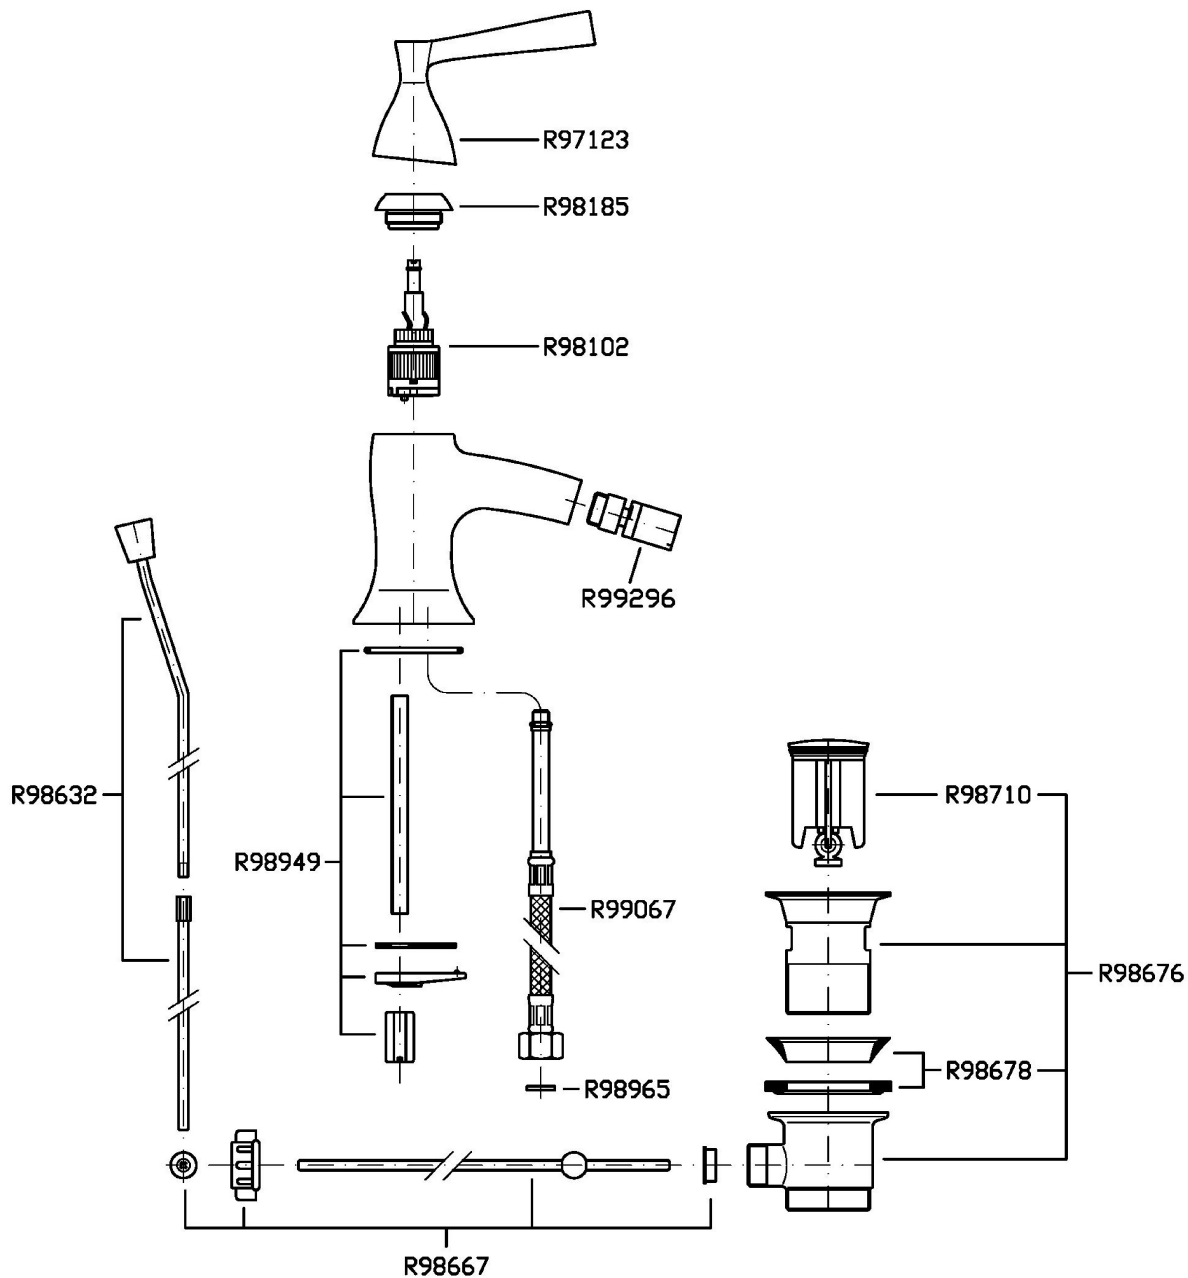

Note / Notes

BELLAGIO

ZP3343

Disegno Complessivo / Overall Drawing

BELLAGIO

ZP3343

Esplosi / Exploded

BELLAGIO

ZP3343

Portate / Flowrates (lt/min)

PRESSIONE PRESSURE	1 BAR	2 BAR	3 BAR	4 BAR	5 BAR
P1 BIDET BIDET	3,8	4,8	5	5	5
P2					
P3					
P4					
P5					

BELLAGIO

ZP3343

Pesi e Misure / Weights and Sizes

Peso (Kg) Weight (lb)	2,59 (Kg)	5,71 (lb)
Volume test (dc3) - (in3)	11,01 (dc3)	671,87 (in3)
h (mm) - (in)	90,00 (mm)	3,54 (in)
L1 (mm) - (in)	335,00 (mm)	13,19 (in)
L2 (mm) - (in)	365,00 (mm)	14,37 (in)