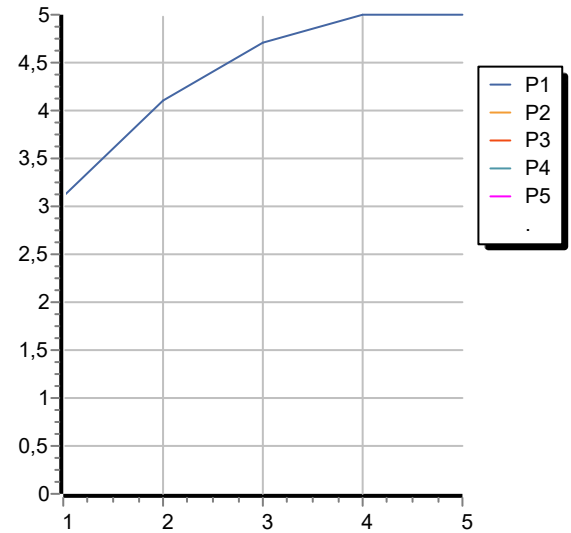

ZIN417

Disegno Complessivo / Overall Drawing

JINGLE

ZIN417

Portate / Flowrates (lt/min)

PRESSIONE PRESSURE	1 BAR	2 BAR	3 BAR	4 BAR	5 BAR
P1 DOCCETTA HANDSHOWER	3,1	4,1	4,7	5	5
P2					
P3					
P4					
P5					

JINGLE

ZIN417

Pesi e Misure / Weights and Sizes

Peso (Kg) Weight (lb)	1,20 (Kg)	2,65 (lb)
Volume test (dc3) - (in3)	4,05 (dc3)	247,15 (in3)
h (mm) - (in)	70,00 (mm)	2,76 (in)
L1 (mm) - (in)	150,00 (mm)	5,91 (in)
L2 (mm) - (in)	385,00 (mm)	15,16 (in)