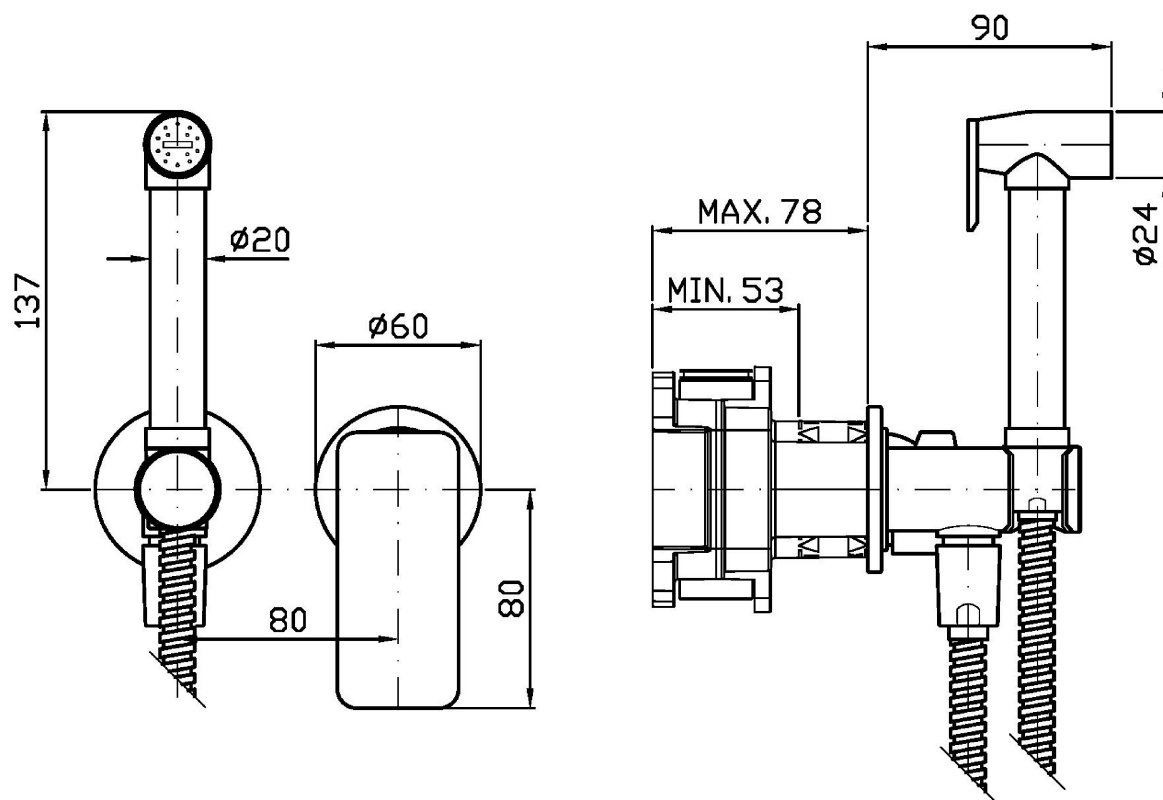

ZIN417

Disegno Complessivo / Overall Drawing

JINGLE

ZIN417

Portate / Flowrates (lt/min)

PRESSIONE PRESSURE	1 BAR	2 BAR	3 BAR	4 BAR	5 BAR
P1 DOCCETTA HANDSHOWER	3,1	4,1	4,7	5	5
P2					
P3					
P4					
P5					

JINGLE

ZIN417

Pesi e Misure / Weights and Sizes

Peso (Kg) Weight (lb)	1,20 (Kg)	2,65 (lb)
Volume test (dc3) - (in3)	4,05 (dc3)	247,15 (in3)
h (mm) - (in)	70,00 (mm)	2,76 (in)
L1 (mm) - (in)	150,00 (mm)	5,91 (in)
L2 (mm) - (in)	385,00 (mm)	15,16 (in)