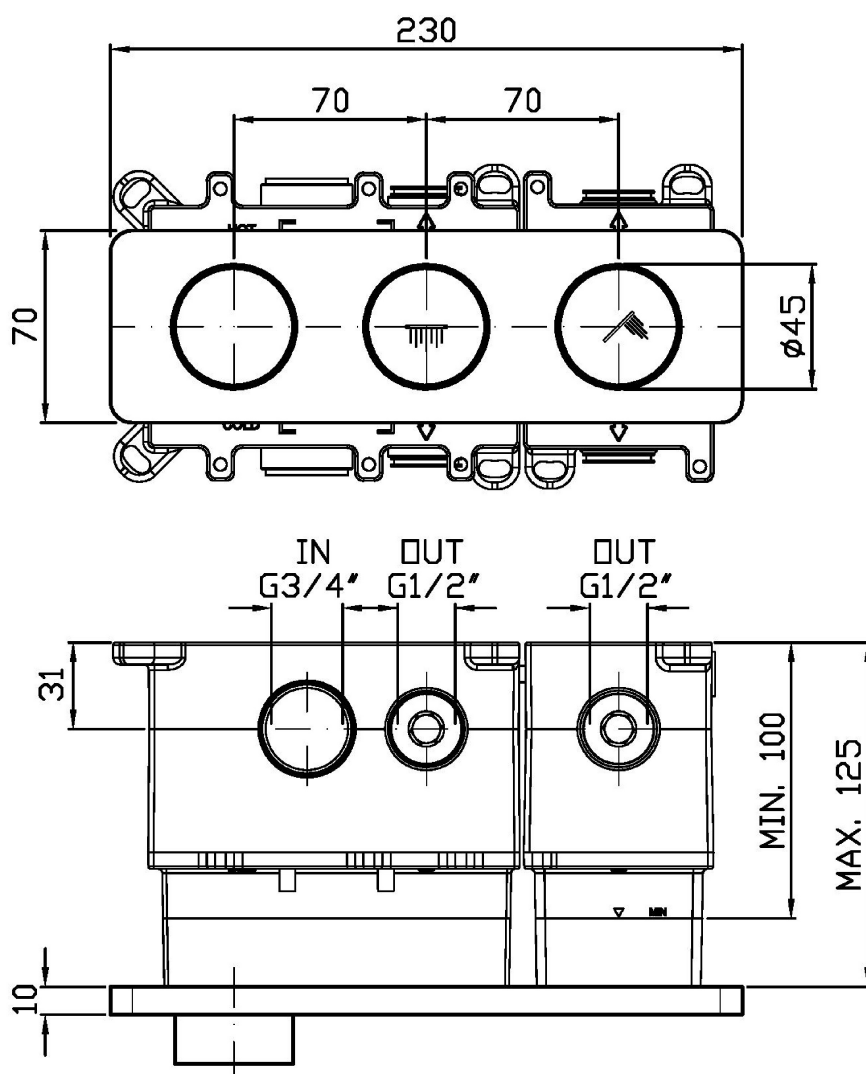

HOOP

ZHO821

Disegno Complessivo / Overall Drawing