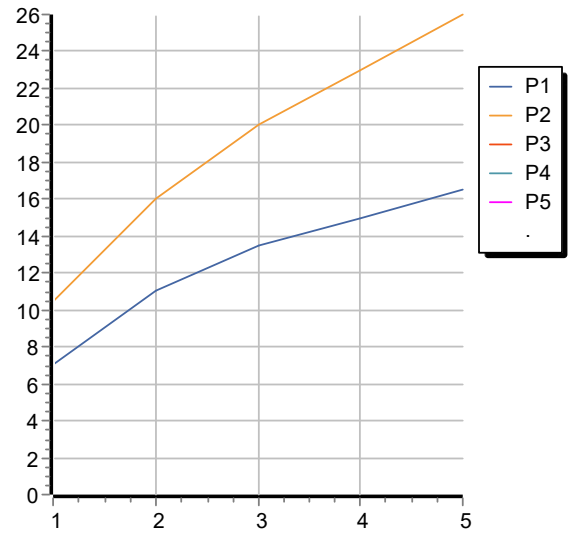

Esplosi / Exploded

HOOP

ZHO821

Portate / Flowrates (lt/min)

PRESSIONE PRESSURE	1 BAR	2 BAR	3 BAR	4 BAR	5 BAR
1 RUBINETTO APERTO <i>P1</i> 1 TAP OPENED	7	11	13,5	15	16,5
2 RUBINETTO APERTI <i>P2</i> 2 TAPS OPENED	10,5	16	20	23	26
<i>P3</i>					
<i>P4</i>					
<i>P5</i>					

HOOP

ZHO821

Pesi e Misure / Weights and Sizes

Peso (Kg) Weight (lb)	1,70 (Kg)	3,75 (lb)
Volume test (dc3) - (in3)	7,80 (dc3)	475,98 (in3)
h (mm) - (in)	90,00 (mm)	3,54 (in)
L1 (mm) - (in)	250,00 (mm)	9,84 (in)
L2 (mm) - (in)	333,00 (mm)	13,11 (in)