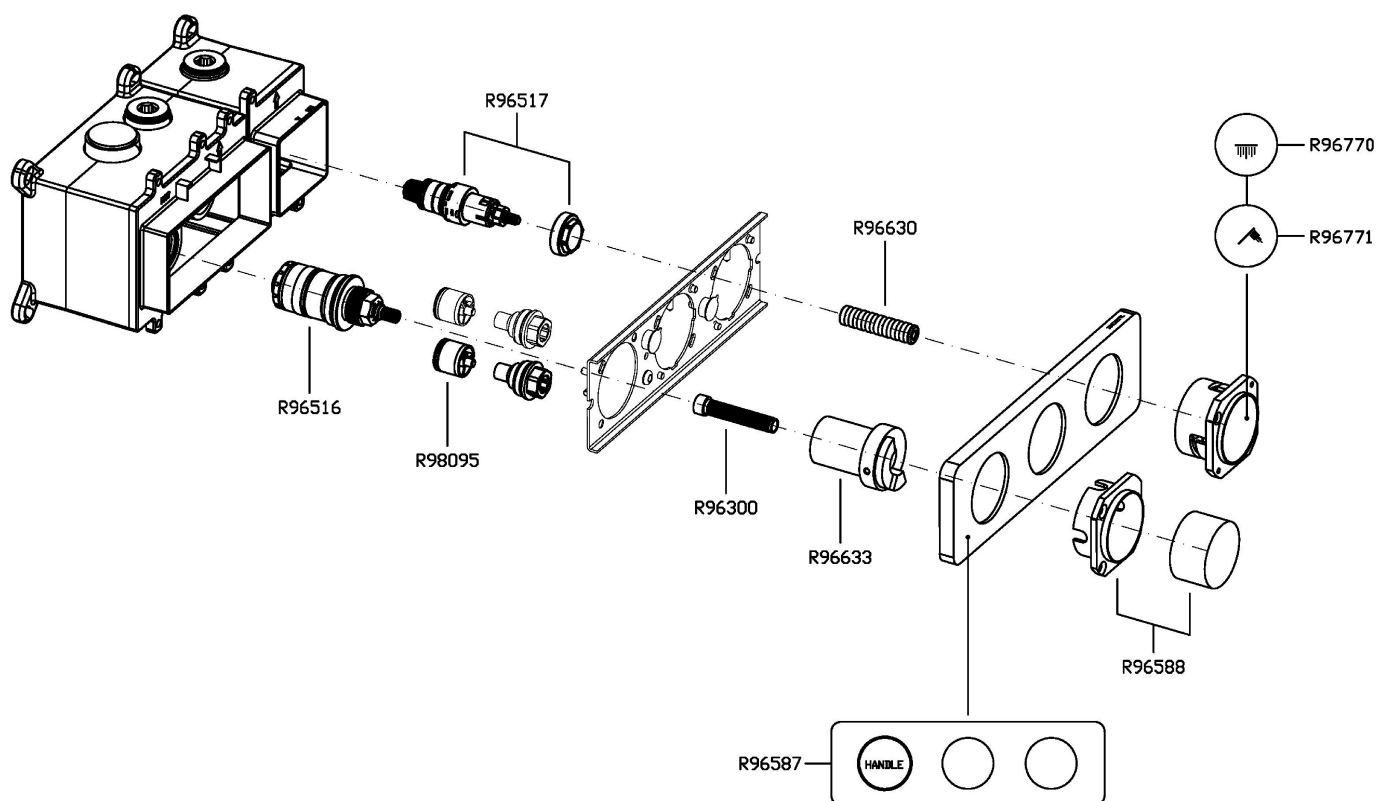

Pearl salvia / Pearl salvia

Matt mirto / Matt mirto

Note / Notes

HOOP

ZHO821

Disegno Complessivo / Overall Drawing

HOOP

ZHO821

Esplosi / Exploded

HOOP

ZHO821

Portate / Flowrates (lt/min)

PRESSIONE PRESSURE	1 BAR	2 BAR	3 BAR	4 BAR	5 BAR
1 RUBINETTO APERTO <i>P1</i> 1 TAP OPENED	7	11	13,5	15	16,5
2 RUBINETTO APERTI <i>P2</i> 2 TAPS OPENED	10,5	16	20	23	26
<i>P3</i>					
<i>P4</i>					
<i>P5</i>					

HOOP

ZHO821

Pesi e Misure / Weights and Sizes

Peso (Kg) Weight (lb)	1,70 (Kg)	3,75 (lb)
Volume test (dc3) - (in3)	7,80 (dc3)	475,98 (in3)
h (mm) - (in)	90,00 (mm)	3,54 (in)
L1 (mm) - (in)	250,00 (mm)	9,84 (in)
L2 (mm) - (in)	333,00 (mm)	13,11 (in)