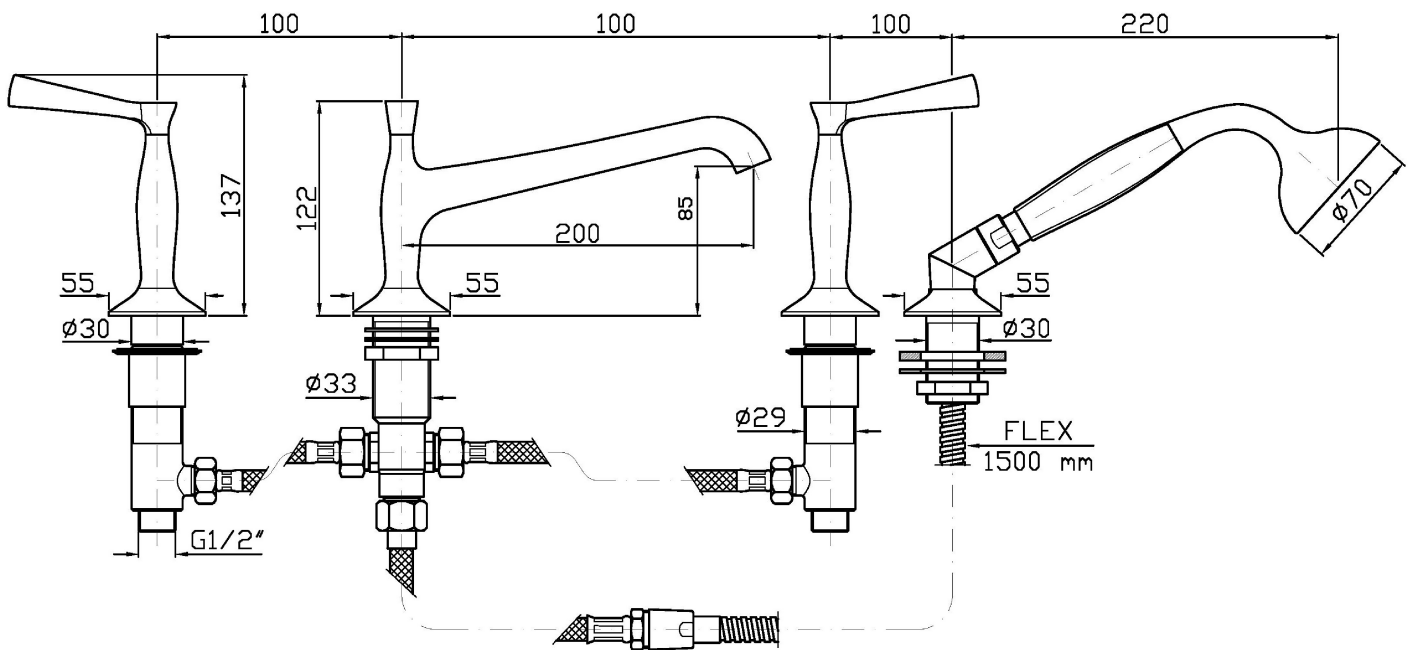

BELLAGIO

ZB2441

Batteria bordo vasca a 4 fori. / 4 hole bath-mixer.

Batteria bordo vasca a 4 fori, doccia estraibile, flessibile da 1500 mm.

4 hole bath-mixer, pull out shower, 1500 mm flexible hose.

BELLAGIO

Disegno Complessivo / Overall Drawing

BELLAGIO

ZB2441

Esplosi / Exploded

BELLAGIO

ZB2441

Portate / Flowrates (lt/min)

PRESSIONE PRESSURE	1 BAR	2 BAR	3 BAR	4 BAR	5 BAR
P1 BOCCA VASCA WALL SPOUT	13,8	19	23,2	26,6	30
P2 DOCCETTA HANDSHOWER	12,3	18,3	23,2	27,05	31,5
P3					
P4					
P5					

BELLAGIO

ZB2441

Pesi e Misure / Weights and Sizes

Peso (Kg) Weight (lb)	5,58 (Kg)	12,30 (lb)
Volume test (dc3) - (in3)	15,98 (dc3)	975,16 (in3)
h (mm) - (in)	90,00 (mm)	3,54 (in)
L1 (mm) - (in)	335,00 (mm)	13,19 (in)
L2 (mm) - (in)	530,00 (mm)	20,87 (in)