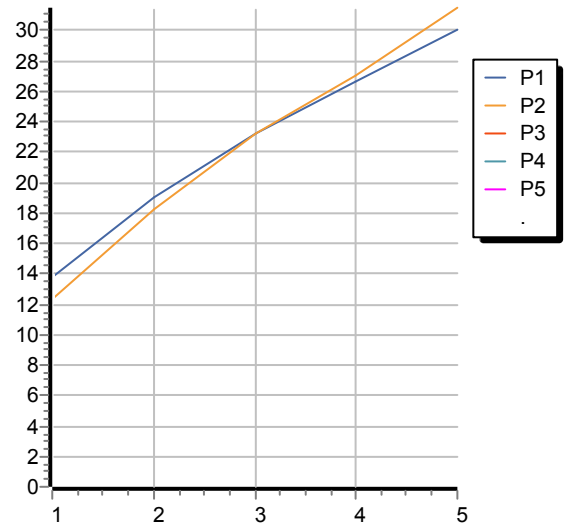

Disegno Complessivo / Overall Drawing

BELLAGIO

ZB2441

Esplosi / Exploded

BELLAGIO

ZB2441

Portate / Flowrates (lt/min)

PRESSIONE PRESSURE	1 BAR	2 BAR	3 BAR	4 BAR	5 BAR
P1 BOCCA VASCA WALL SPOUT	13,8	19	23,2	26,6	30
P2 DOCCETTA HANDSHOWER	12,3	18,3	23,2	27,05	31,5
P3					
P4					
P5					

BELLAGIO

ZB2441

Pesi e Misure / Weights and Sizes

Peso (Kg) Weight (lb)	5,58 (Kg)	12,30 (lb)
Volume test (dc3) - (in3)	15,98 (dc3)	975,16 (in3)
h (mm) - (in)	90,00 (mm)	3,54 (in)
L1 (mm) - (in)	335,00 (mm)	13,19 (in)
L2 (mm) - (in)	530,00 (mm)	20,87 (in)