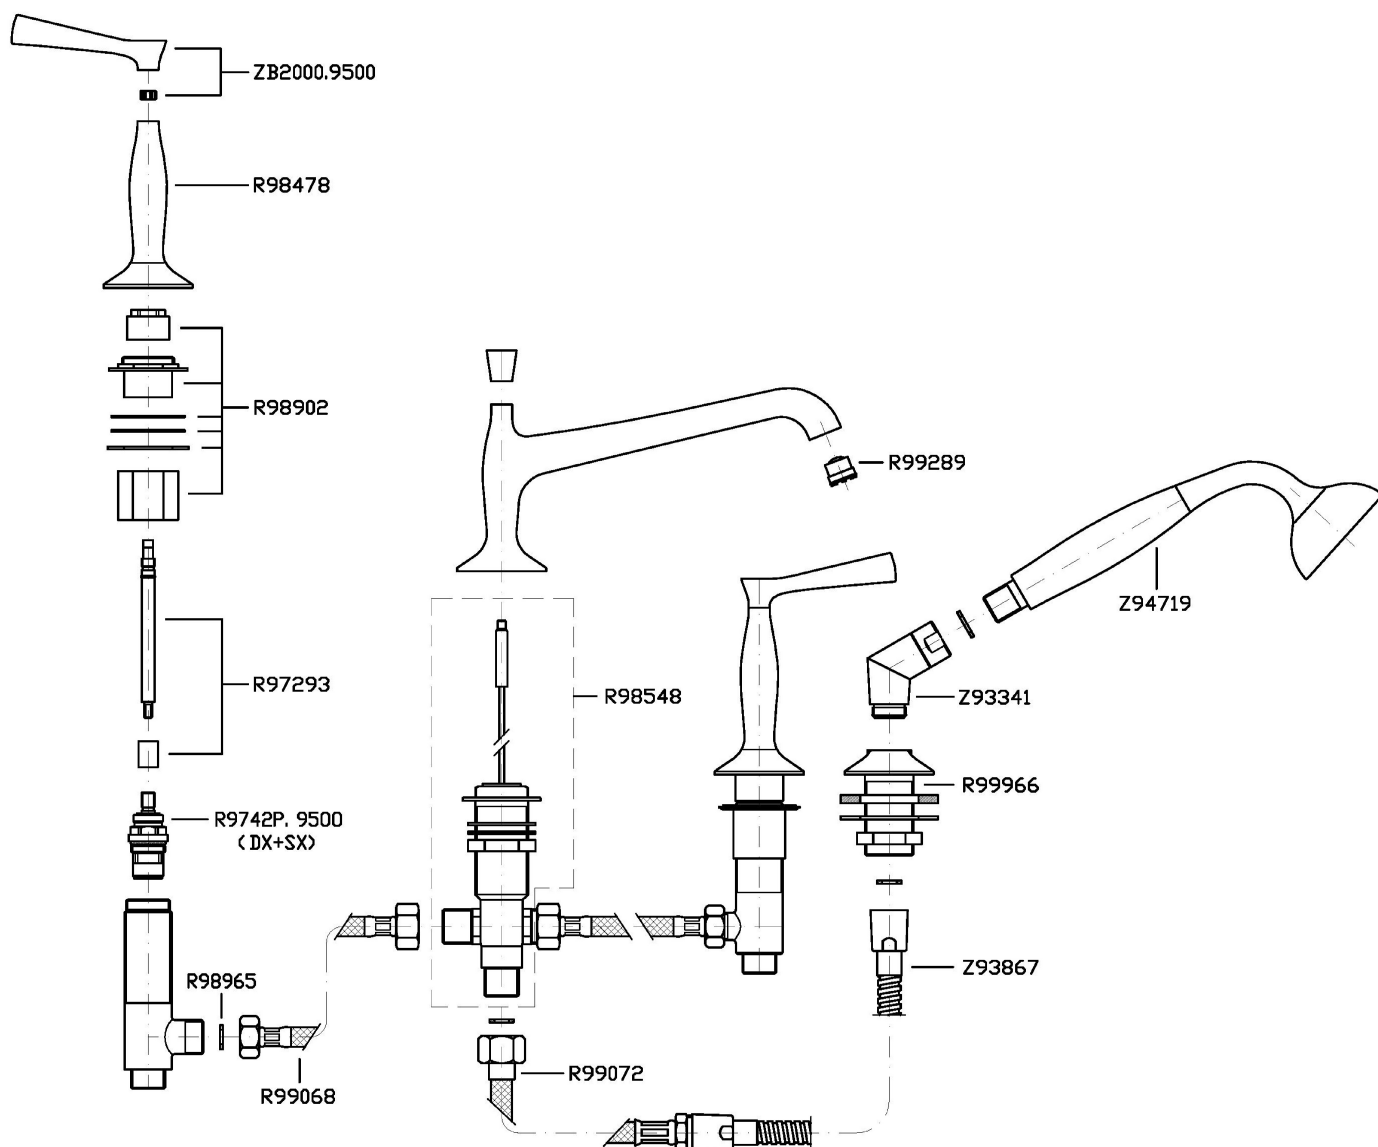

BELLAGIO

ZB2441

Batteria bordo vasca a 4 fori. / 4 hole bath-mixer.

Batteria bordo vasca a 4 fori, doccia estraibile, flessibile da 1500 mm.

4 hole bath-mixer, pull out shower, 1500 mm flexible hose.

BELLAGIO

Disegno Complessivo / Overall Drawing

BELLAGIO

ZB2441

Esplosi / Exploded

BELLAGIO

ZB2441

Portate / Flowrates (lt/min)

PRESSIONE PRESSURE	1 BAR	2 BAR	3 BAR	4 BAR	5 BAR
P1 BOCCA VASCA WALL SPOUT	13,8	19	23,2	26,6	30
P2 DOCCETTA HANDSHOWER	12,3	18,3	23,2	27,05	31,5
P3					
P4					
P5					

BELLAGIO

ZB2441

Pesi e Misure / Weights and Sizes

Peso (Kg) Weight (lb)	5,58 (Kg)	12,30 (lb)
Volume test (dc3) - (in3)	15,98 (dc3)	975,16 (in3)
h (mm) - (in)	90,00 (mm)	3,54 (in)
L1 (mm) - (in)	335,00 (mm)	13,19 (in)
L2 (mm) - (in)	530,00 (mm)	20,87 (in)