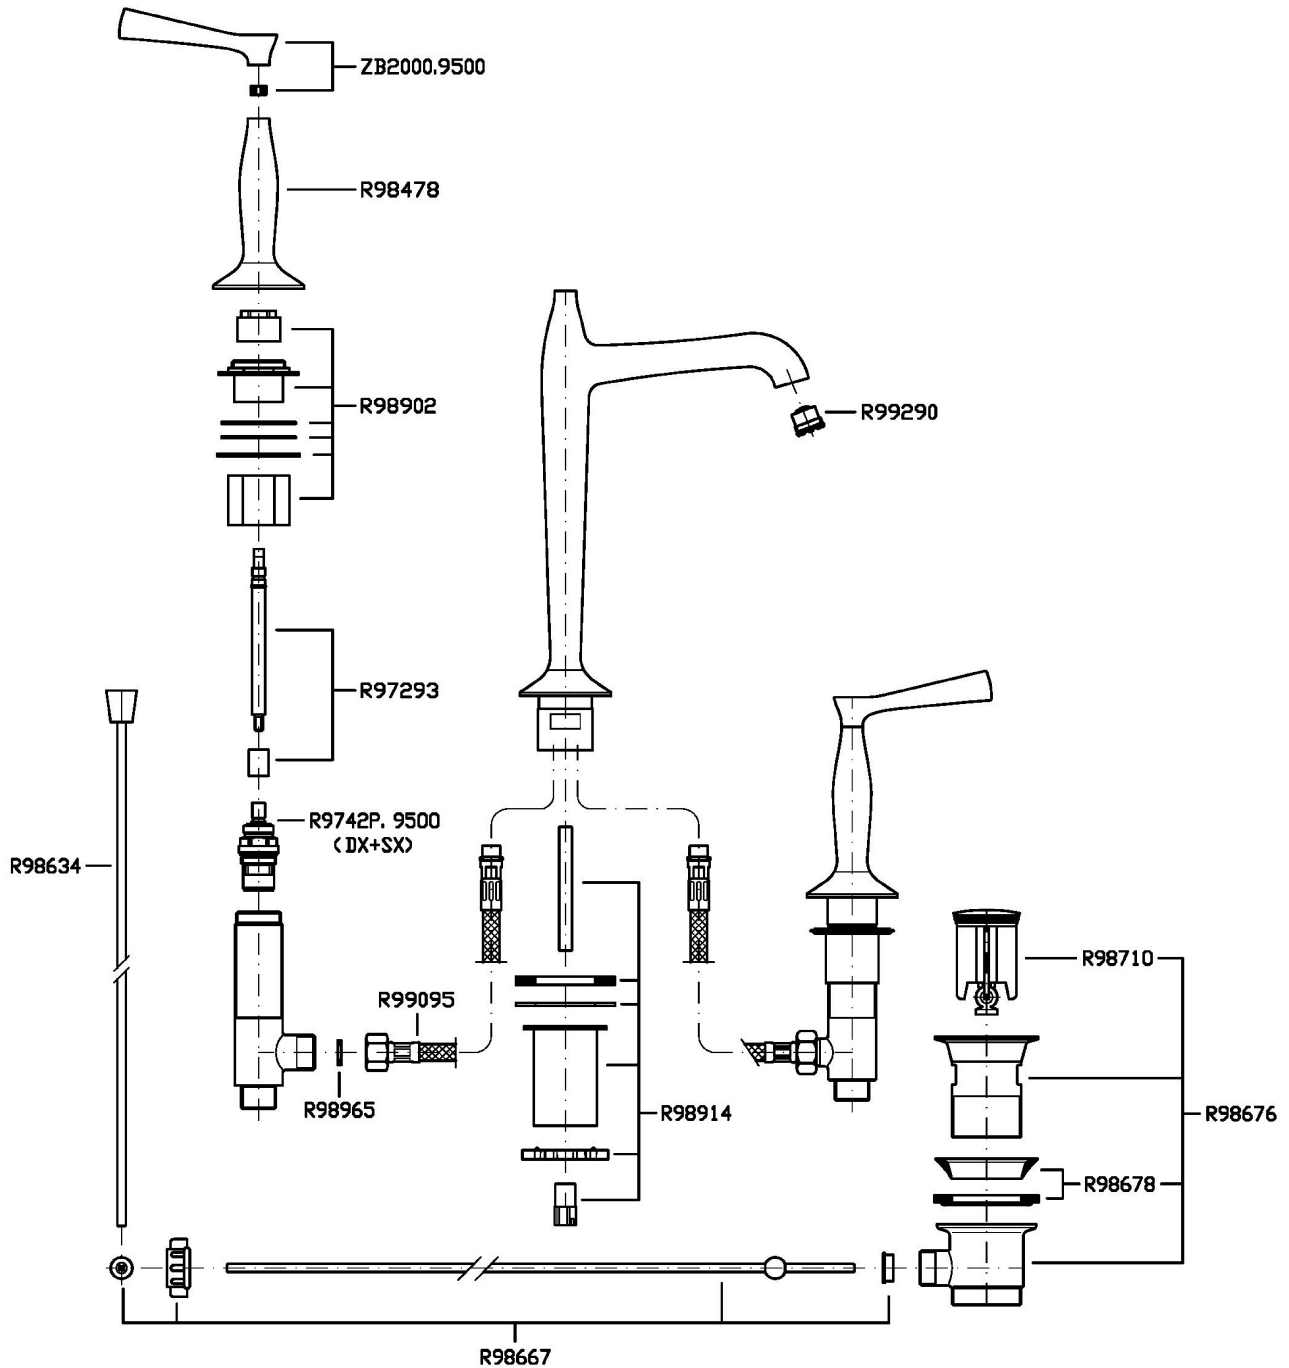

BELLAGIO

ZB2426

Batteria lavabo a 3 fori, bocca alta. / 3 hole basin mixer, high spout.

Batteria lavabo a 3 fori con aeratore, bocca alta, scarico da 1 ¼", flessibili di collegamento.
Water Saving - portata d'acqua uguale o inferiore a 6 l/min.

3 hole basin mixer with aerator, high spout, 1 ¼" pop-up waste, flexible tails.
Water Saving - water flow rate of 6 l/min or less.

BELLAGIO

ZB2426

Finiture / Finishes

Cromo / Chrome

C8

Nickel Lucido / Polished Nickel

Note / Notes

BELLAGIO

ZB2426

Disegno Complessivo / Overall Drawing

BELLAGIO

ZB2426

Esplosi / Exploded

BELLAGIO

ZB2426 Portate / Flowrates (lt/min)

PRESSIONE PRESSURE	1 BAR	2 BAR	3 BAR	4 BAR	5 BAR
P1 LAVABO BASIN	3,1	3,5	4,2	4,2	4,3
P2					
P3					
P4					
P5					

BELLAGIO

ZB2426 Pesi e Misure / Weights and Sizes

Peso (Kg) Weight (lb)	4,63 (Kg)	10,21 (lb)
Volume test (dc3) - (in3)	11,01 (dc3)	671,87 (in3)
h (mm) - (in)	90,00 (mm)	3,54 (in)
L1 (mm) - (in)	335,00 (mm)	13,19 (in)
L2 (mm) - (in)	365,00 (mm)	14,37 (in)