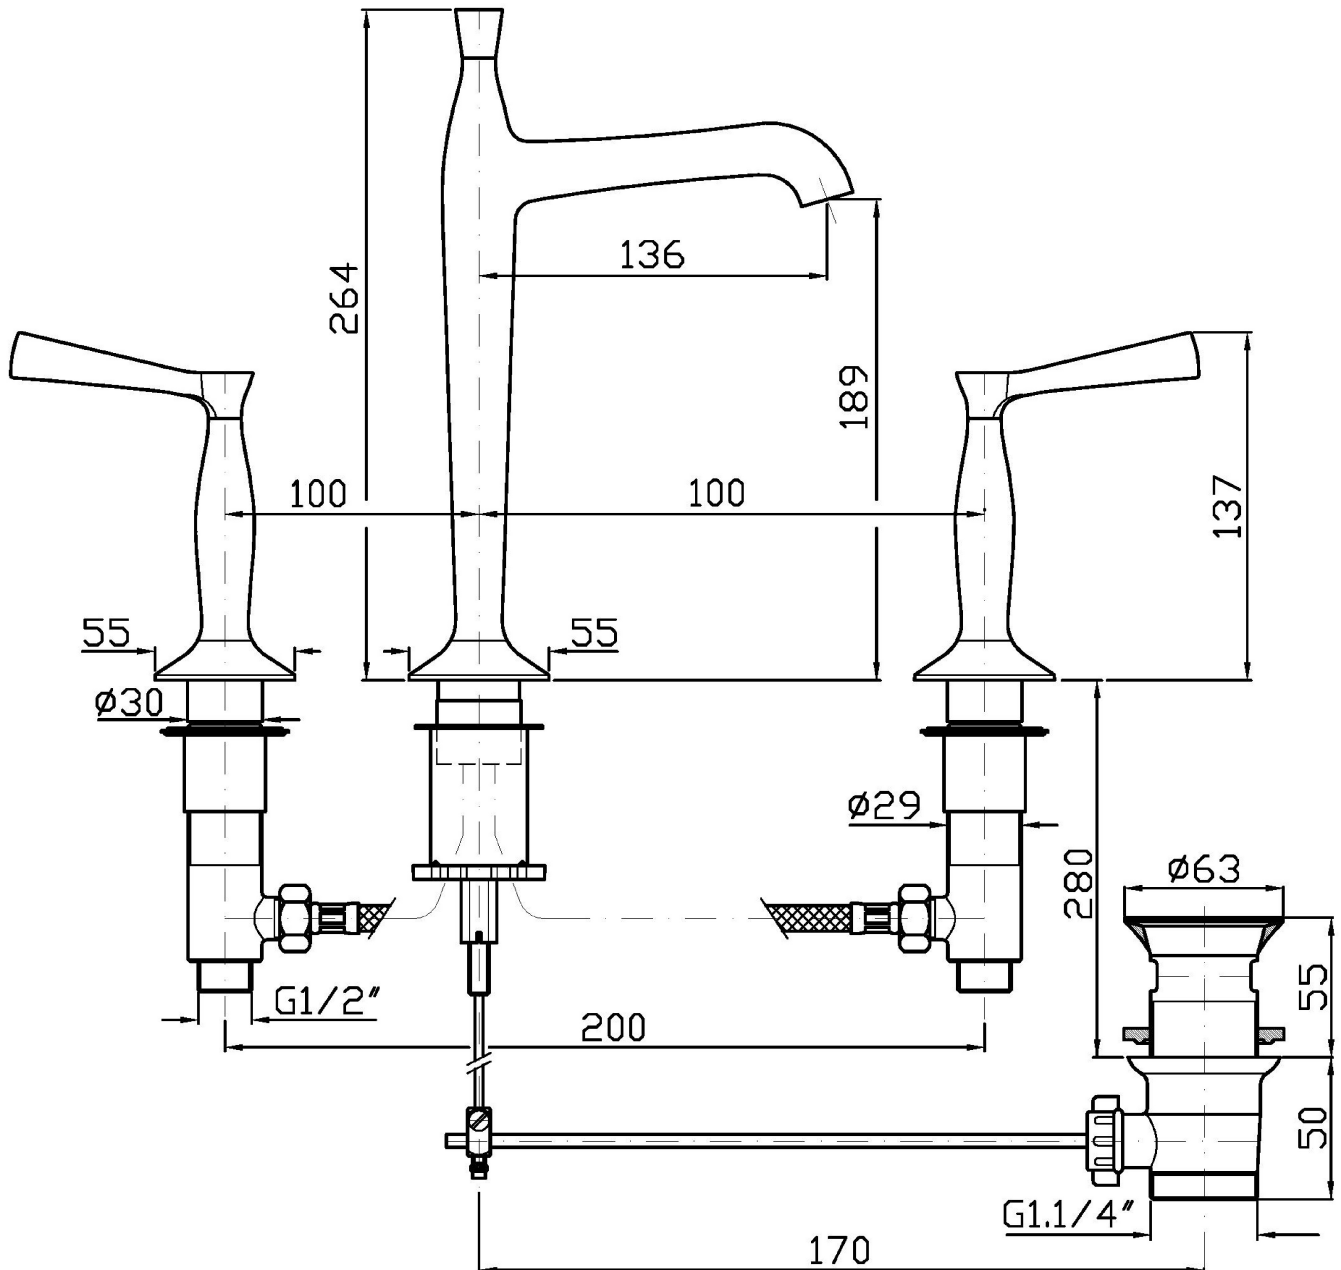

BELLAGIO

ZB2426

Disegno Complessivo / Overall Drawing