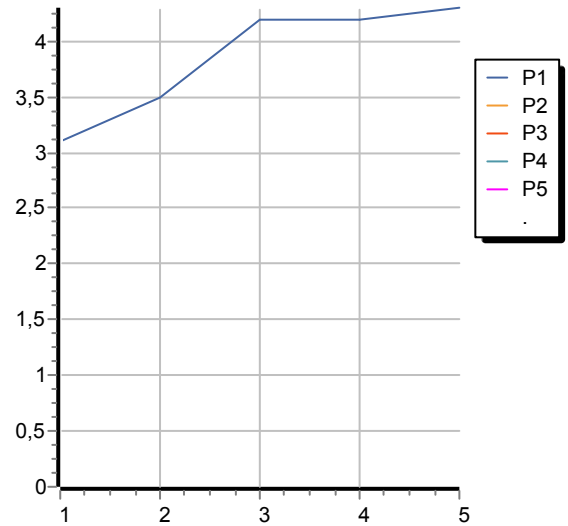

Note / Notes

BELLAGIO

ZB2426

Disegno Complessivo / Overall Drawing

BELLAGIO

ZB2426

Esplosi / Exploded

BELLAGIO

ZB2426 Portate / Flowrates (lt/min)

PRESSIONE PRESSURE	1 BAR	2 BAR	3 BAR	4 BAR	5 BAR
P1 LAVABO BASIN	3,1	3,5	4,2	4,2	4,3
P2					
P3					
P4					
P5					

BELLAGIO

ZB2426 Pesi e Misure / Weights and Sizes

Peso (Kg) Weight (lb)	4,63 (Kg)	10,21 (lb)
Volume test (dc3) - (in3)	11,01 (dc3)	671,87 (in3)
h (mm) - (in)	90,00 (mm)	3,54 (in)
L1 (mm) - (in)	335,00 (mm)	13,19 (in)
L2 (mm) - (in)	365,00 (mm)	14,37 (in)