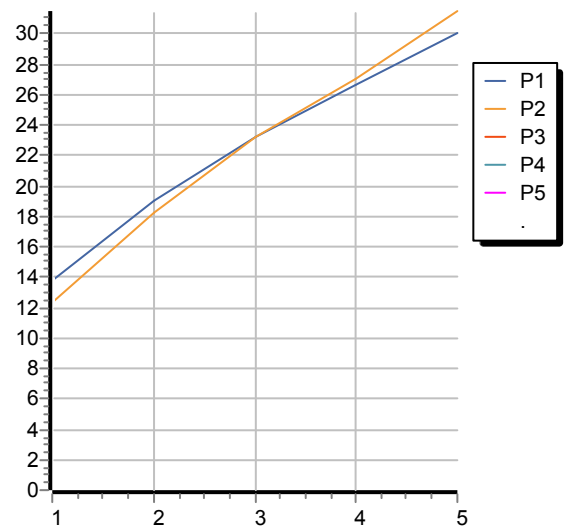

Disegno Complessivo / Overall Drawing

BELLAGIO

ZB1441

Certificazioni / Certifications

BELGIO

BELGAQUA

BELLAGIO

ZB1441

Portate / Flowrates (lt/min)

PRESSIONE PRESSURE	1 BAR	2 BAR	3 BAR	4 BAR	5 BAR
<i>P1</i> BOCCA VASCA WALL SPOUT	13,8	19	23,2	26,6	30
<i>P2</i> DOCCETTA HANDSHOWER	12,3	18,3	23,2	27,05	31,5
<i>P3</i>					
<i>P4</i>					
<i>P5</i>					

BELLAGIO

ZB1441

Pesi e Misure / Weights and Sizes

Peso (Kg) Weight (lb)	5,60 (Kg)	12,35 (lb)
Volume test (dc3) - (in3)	15,98 (dc3)	975,16 (in3)
h (mm) - (in)	90,00 (mm)	3,54 (in)
L1 (mm) - (in)	335,00 (mm)	13,19 (in)
L2 (mm) - (in)	530,00 (mm)	20,87 (in)