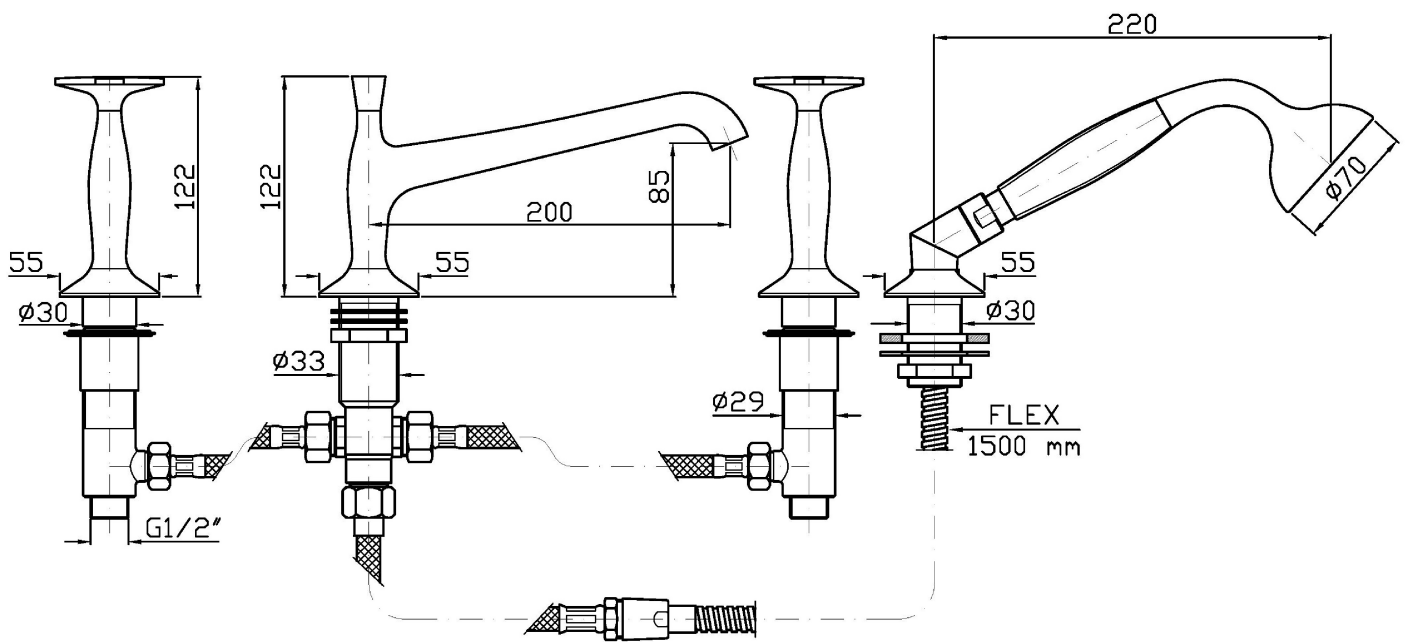

BELLAGIO

ZB1441

Batteria bordo vasca a 4 fori. / 4 hole bath-mixer.

Batteria bordo vasca a 4 fori, doccia estraibile, flessibile da 1500 mm.

4 hole bath-mixer, pull out shower, 1500 mm flexible hose.

BELLAGIO

Disegno Complessivo / Overall Drawing

BELLAGIO

ZB1441

Certificazioni / Certifications

BELGIO

BELGAQUA

BELLAGIO

ZB1441

Portate / Flowrates (lt/min)

PRESSIONE PRESSURE	1 BAR	2 BAR	3 BAR	4 BAR	5 BAR
<i>P1</i> BOCCA VASCA WALL SPOUT	13,8	19	23,2	26,6	30
<i>P2</i> DOCCETTA HANDSHOWER	12,3	18,3	23,2	27,05	31,5
<i>P3</i>					
<i>P4</i>					
<i>P5</i>					

BELLAGIO

ZB1441

Pesi e Misure / Weights and Sizes

Peso (Kg) Weight (lb)	5,60 (Kg)	12,35 (lb)
Volume test (dc3) - (in3)	15,98 (dc3)	975,16 (in3)
h (mm) - (in)	90,00 (mm)	3,54 (in)
L1 (mm) - (in)	335,00 (mm)	13,19 (in)
L2 (mm) - (in)	530,00 (mm)	20,87 (in)