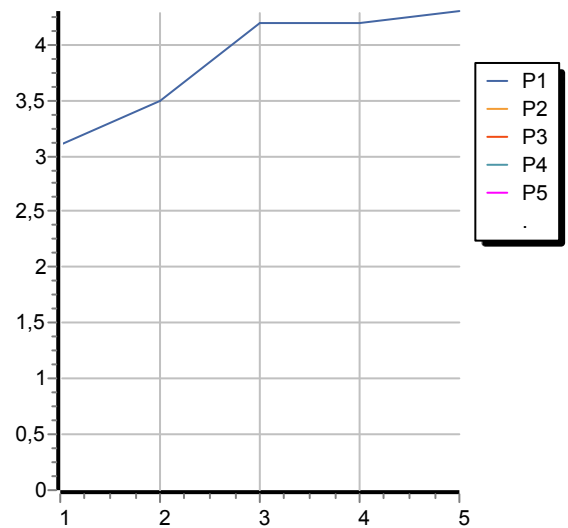

Certificazioni / Certifications

SINGAPORE

PUB

BELLAGIO

ZB1425

Portate / Flowrates (lt/min)

PRESSIONE PRESSURE	1 BAR	2 BAR	3 BAR	4 BAR	5 BAR
LAVABO BASIN	3,1	3,5	4,2	4,2	4,3
P1					
P2					
P3					
P4					
P5					

BELLAGIO

ZB1425

Pesi e Misure / Weights and Sizes

Peso (Kg) Weight (lb)	4,22 (Kg)	9,30 (lb)
Volume test (dc3) - (in3)	11,01 (dc3)	671,87 (in3)
h (mm) - (in)	90,00 (mm)	3,54 (in)
L1 (mm) - (in)	335,00 (mm)	13,19 (in)
L2 (mm) - (in)	365,00 (mm)	14,37 (in)