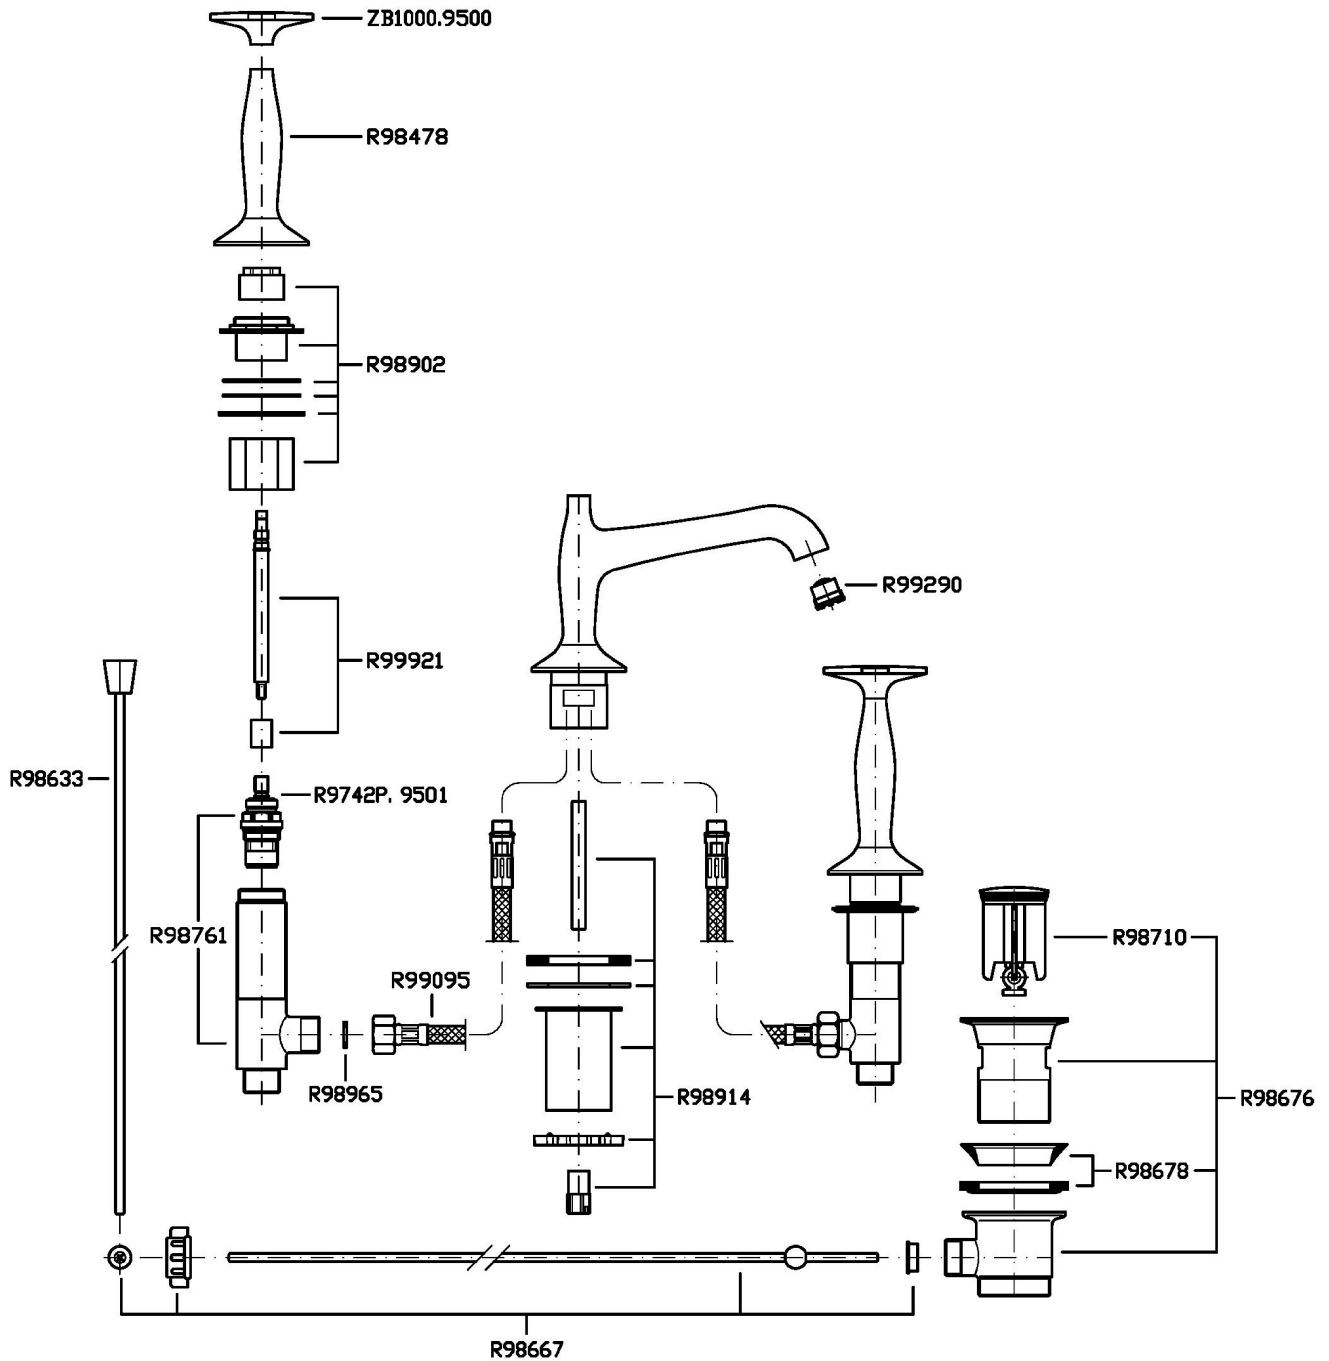

BELLAGIO

ZB1425

Disegno Complessivo / Overall Drawing

BELLAGIO

ZB1425

Esplosi / Exploded

BELLAGIO

ZB1425

Certificazioni / Certifications

SINGAPORE

PUB

BELLAGIO

ZB1425

Portate / Flowrates (lt/min)

PRESSIONE PRESSURE	1 BAR	2 BAR	3 BAR	4 BAR	5 BAR
LAVABO BASIN	3,1	3,5	4,2	4,2	4,3
P1					
P2					
P3					
P4					
P5					