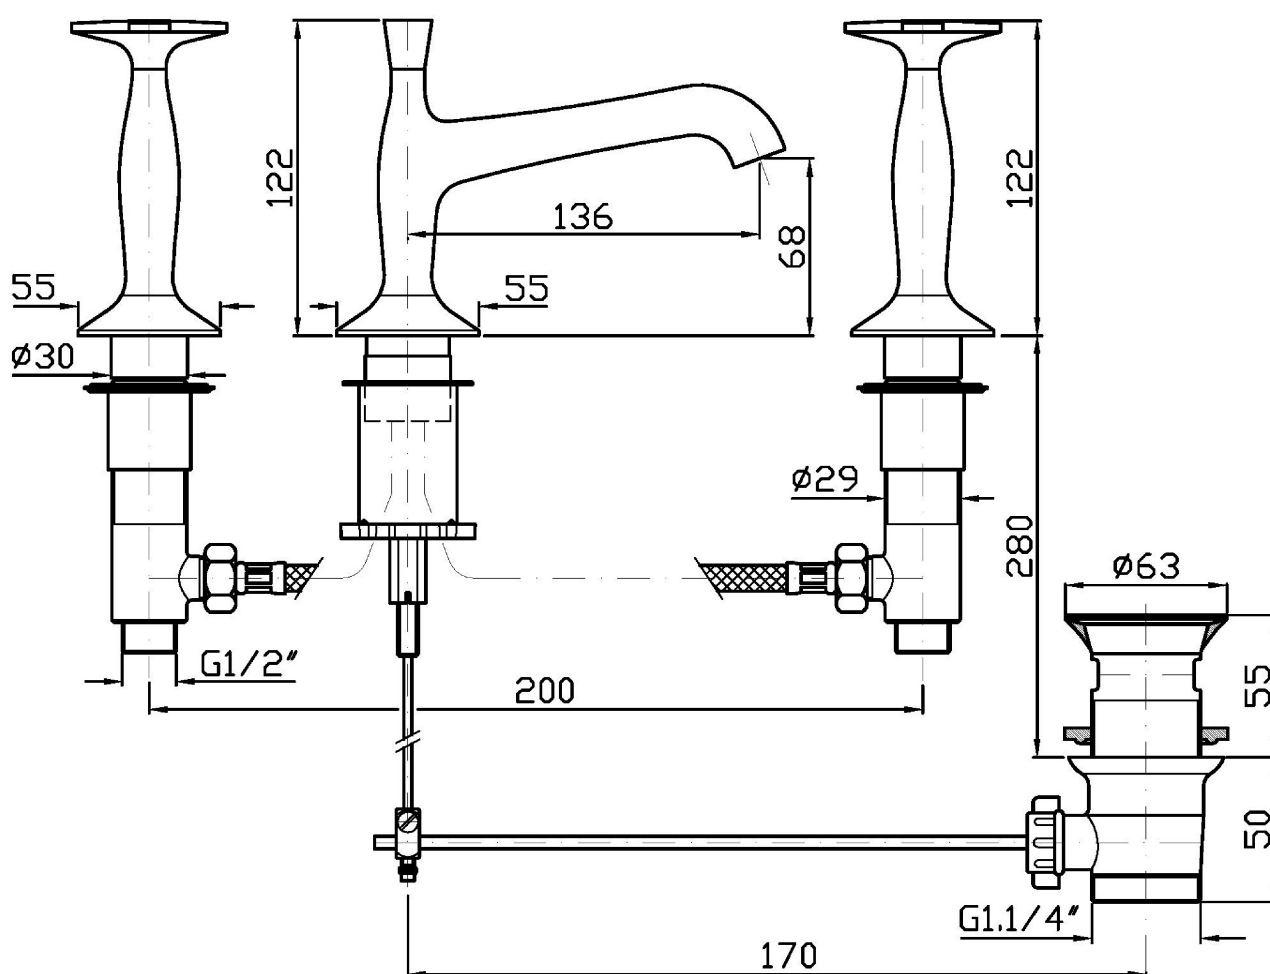

BELLAGIO

ZB1425

Disegno Complessivo / Overall Drawing