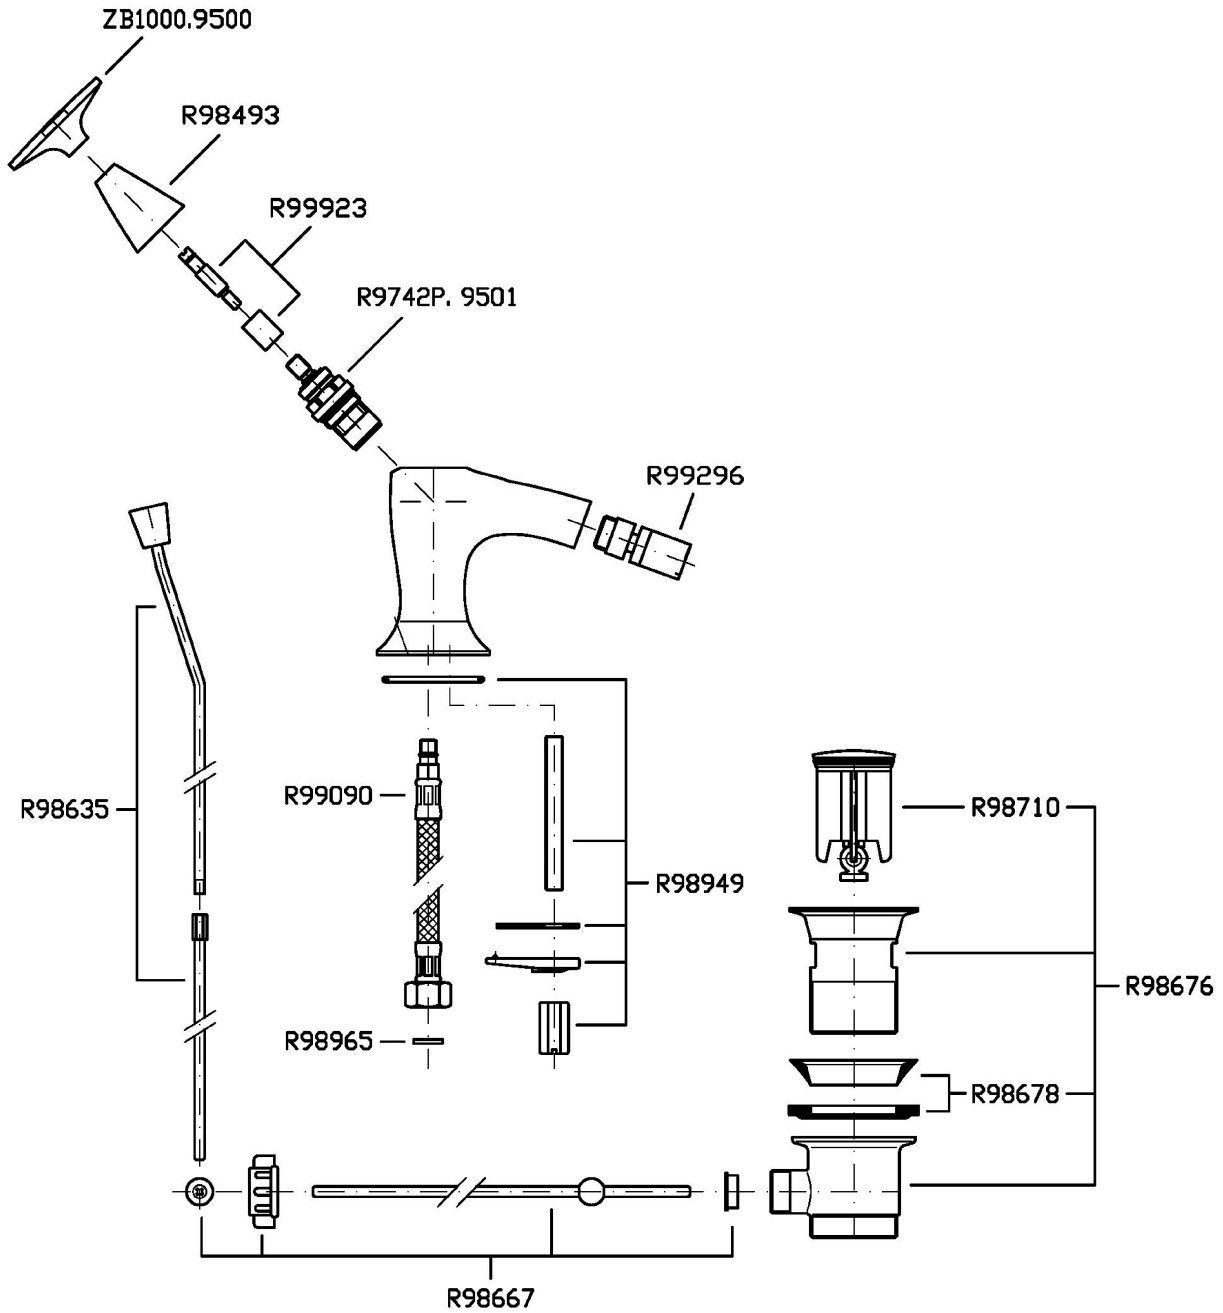

BELLAGIO

ZB1315

Monoforo bidet. / Single hole bidet mixer.

Monoforo bidet con aeratore, scarico da 1 ¼", flessibili di collegamento.
Water Saving - portata d'acqua uguale o inferiore a 6 l/min.

Single hole bidet mixer with aerator, 1 ¼" pop-up waste, flexible tails.
Water Saving - water flow rate of 6 l/min or less.

ZB1315

Disegno Complessivo / Overall Drawing

BELLAGIO

ZB1315

Esplosi / Exploded

BELLAGIO

ZB1315

Portate / Flowrates (lt/min)

PRESSIONE PRESSURE	1 BAR	2 BAR	3 BAR	4 BAR	5 BAR
P1 BIDET BIDET	3,1	3,5	4,2	4,2	4,3
P2					
P3					
P4					
P5					

BELLAGIO

ZB1315

Pesi e Misure / Weights and Sizes

Peso (Kg) Weight (lb)	3,02 (Kg)	6,66 (lb)
Volume test (dc3) - (in3)	12,27 (dc3)	748,76 (in3)
h (mm) - (in)	150,00 (mm)	5,91 (in)
L1 (mm) - (in)	250,00 (mm)	9,84 (in)
L2 (mm) - (in)	327,00 (mm)	12,87 (in)