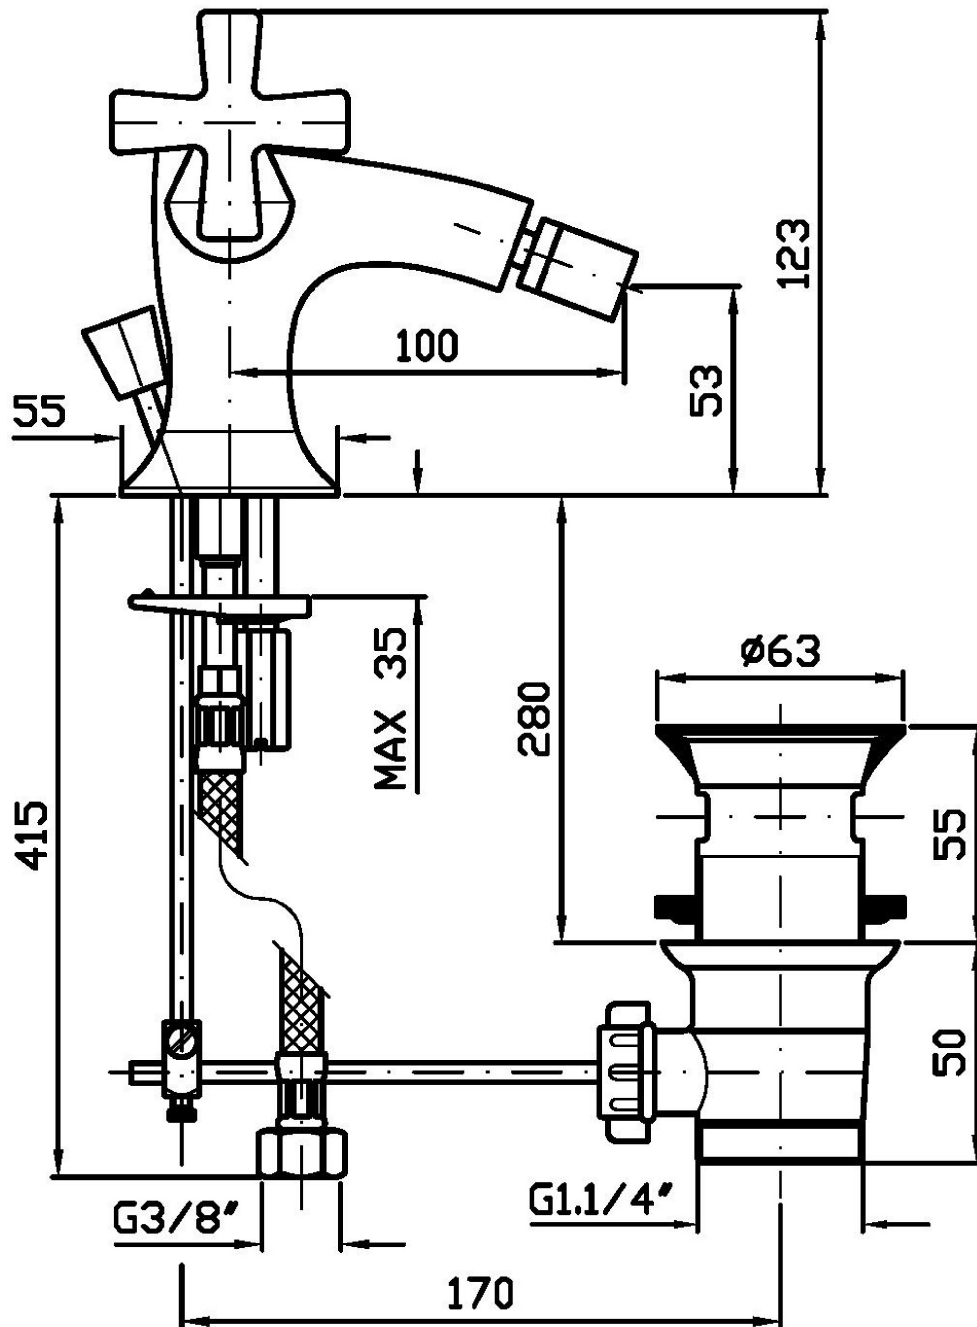

ZB1315

Disegno Complessivo / Overall Drawing

BELLAGIO

ZB1315

Esplosi / Exploded

BELLAGIO

ZB1315

Portate / Flowrates (lt/min)

PRESSIONE PRESSURE	1 BAR	2 BAR	3 BAR	4 BAR	5 BAR
P1 BIDET BIDET	3,1	3,5	4,2	4,2	4,3
P2					
P3					
P4					
P5					

BELLAGIO

ZB1315

Pesi e Misure / Weights and Sizes

Peso (Kg) Weight (lb)	3,02 (Kg)	6,66 (lb)
Volume test (dc3) - (in3)	12,27 (dc3)	748,76 (in3)
h (mm) - (in)	150,00 (mm)	5,91 (in)
L1 (mm) - (in)	250,00 (mm)	9,84 (in)
L2 (mm) - (in)	327,00 (mm)	12,87 (in)