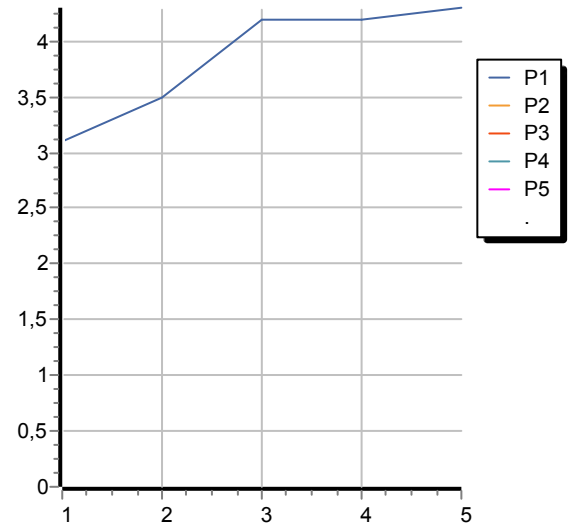

ZB1315

Disegno Complessivo / Overall Drawing

BELLAGIO

ZB1315

Esplosi / Exploded

BELLAGIO

ZB1315

Portate / Flowrates (lt/min)

PRESSIONE PRESSURE	1 BAR	2 BAR	3 BAR	4 BAR	5 BAR
P1 BIDET BIDET	3,1	3,5	4,2	4,2	4,3
P2					
P3					
P4					
P5					

BELLAGIO

ZB1315

Pesi e Misure / Weights and Sizes

Peso (Kg) Weight (lb)	3,02 (Kg)	6,66 (lb)
Volume test (dc3) - (in3)	12,27 (dc3)	748,76 (in3)
h (mm) - (in)	150,00 (mm)	5,91 (in)
L1 (mm) - (in)	250,00 (mm)	9,84 (in)
L2 (mm) - (in)	327,00 (mm)	12,87 (in)