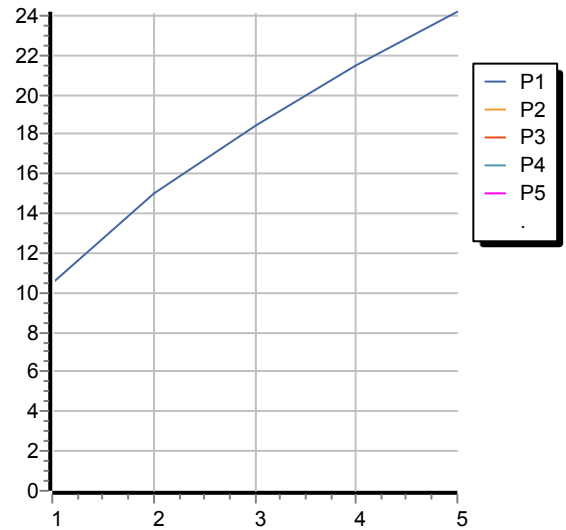

## AGORÀ

ZAL672

Portate / Flowrates (lt/min)

PRESSIONE PRESSURE	1 BAR	2 BAR	3 BAR	4 BAR	5 BAR
P1 LAVABO BASIN	10,5	15	18,5	21,5	24,2
P2					
P3					
P4					
P5					

## AGORÀ

ZAL672

Pesi e Misure / Weights and Sizes

Peso ( Kg ) Weight ( lb )	2,43 ( Kg )	5,36 ( lb )
Volume test ( dc3 ) - ( in3 )	7,43 ( dc3 )	453,41 ( in3 )
h ( mm ) - ( in )	90,00 ( mm )	3,54 ( in )
L1 ( mm ) - ( in )	250,00 ( mm )	9,84 ( in )
L2 ( mm ) - ( in )	333,00 ( mm )	13,11 ( in )