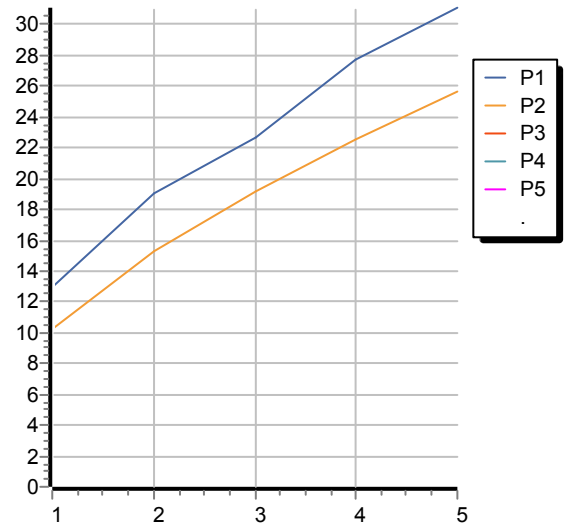

## AGORÀ

ZAL278

Portate / Flowrates (lt/min)

PRESSIONE PRESSURE	1 BAR	2 BAR	3 BAR	4 BAR	5 BAR
P1 DOCCETTA HANDSHOWER	10,3	15,3	19,2	22,5	25,6
P2 BOCCA VASCA WALL SPOUT	12,9	19,1	22,7	27,7	31,1
P3					
P4					
P5					

## AGORÀ

ZAL278

Pesi e Misure / Weights and Sizes

Peso ( Kg ) Weight ( lb )	9,95 ( Kg )	21,94 ( lb )
Volume test ( dc3 ) - ( in3 )	53,39 ( dc3 )	3258,06 ( in3 )
h ( mm ) - ( in )	215,00 ( mm )	8,46 ( in )
L1 ( mm ) - ( in )	260,00 ( mm )	10,24 ( in )
L2 ( mm ) - ( in )	955,00 ( mm )	37,60 ( in )