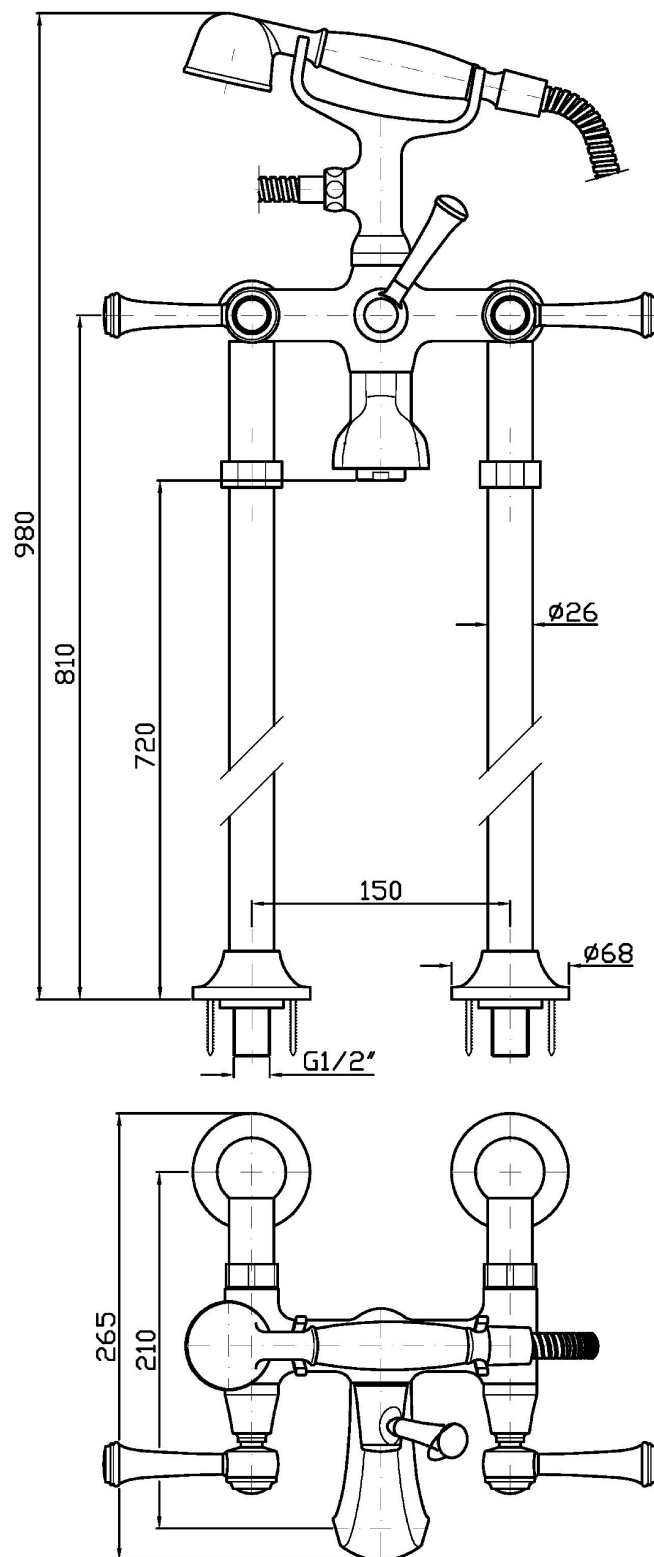

AGORÀ

ZAL278

Disegno Complessivo / Overall Drawing