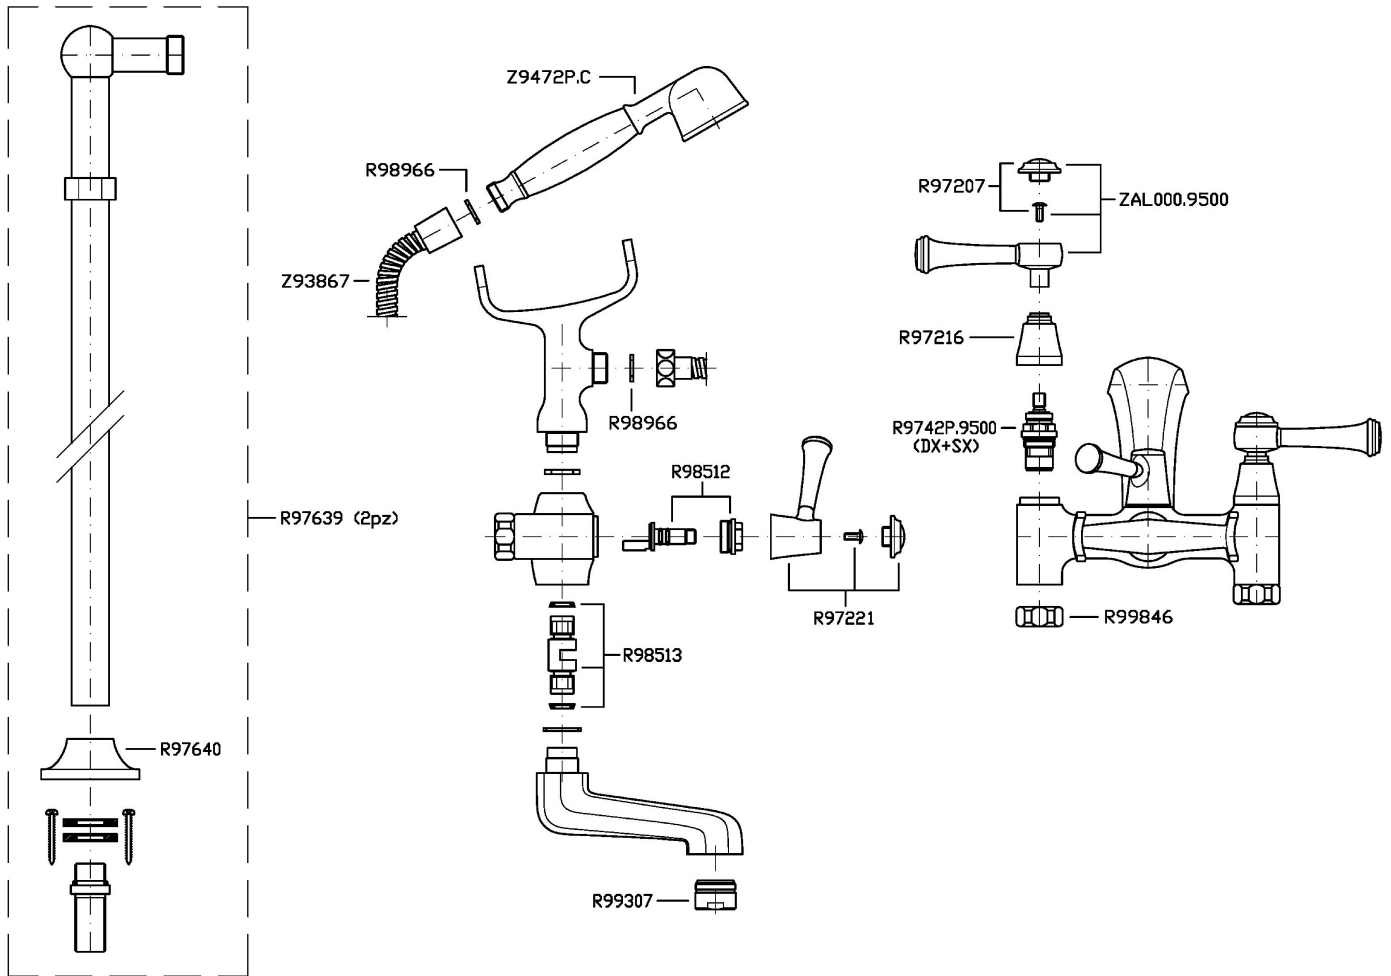

## AGORÀ

ZAL278

Free standing vasca. / Free standing bath-tub mixer.

Free standing vasca con deviatore, doccetta, flessibile da 1500mm.

Free standing bath-tub mixer with shower set and pillars.

## AGORÀ

ZAL278

Disegno Complessivo / Overall Drawing

## AGORÀ

ZAL278

Portate / Flowrates (lt/min)

PRESSIONE PRESSURE	1 BAR	2 BAR	3 BAR	4 BAR	5 BAR
P1 DOCCETTA HANDSHOWER	10,3	15,3	19,2	22,5	25,6
P2 BOCCA VASCA WALL SPOUT	12,9	19,1	22,7	27,7	31,1
P3					
P4					
P5					

## AGORÀ

ZAL278

Pesi e Misure / Weights and Sizes

Peso ( Kg ) Weight ( lb )	9,95 ( Kg )	21,94 ( lb )
Volume test ( dc3 ) - ( in3 )	53,39 ( dc3 )	3258,06 ( in3 )
h ( mm ) - ( in )	215,00 ( mm )	8,46 ( in )
L1 ( mm ) - ( in )	260,00 ( mm )	10,24 ( in )
L2 ( mm ) - ( in )	955,00 ( mm )	37,60 ( in )