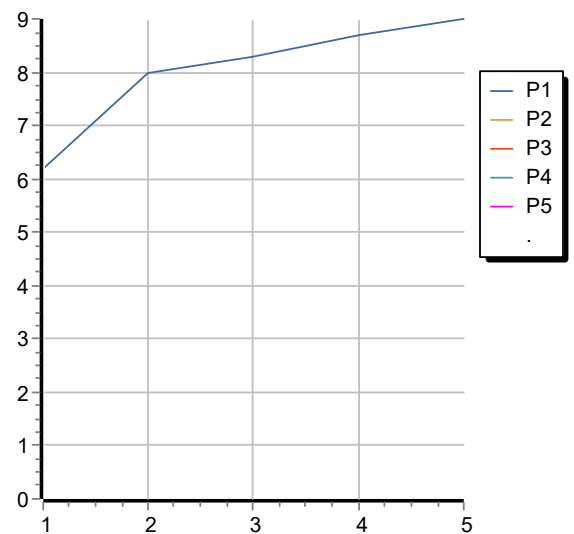

Certificazioni / Certifications

SINGAPORE

PUB

SHOWER

Z94177

Portate / Flowrates (lt/min)

PRESSIONE PRESSURE	1 BAR	2 BAR	3 BAR	4 BAR	5 BAR
DOCCETTA HANDSHOWER P1	6,2	8	8,3	8,7	9
P2					
P3					
P4					
P5					

SHOWER

Z94177

Pesi e Misure / Weights and Sizes

Peso (Kg) Weight (lb)	0,22 (Kg)	0,49 (lb)
Volume test (dc3) - (in3)	1,15 (dc3)	70,18 (in3)
h (mm) - (in)	45,00 (mm)	1,77 (in)
L1 (mm) - (in)	134,00 (mm)	5,28 (in)
L2 (mm) - (in)	190,00 (mm)	7,48 (in)