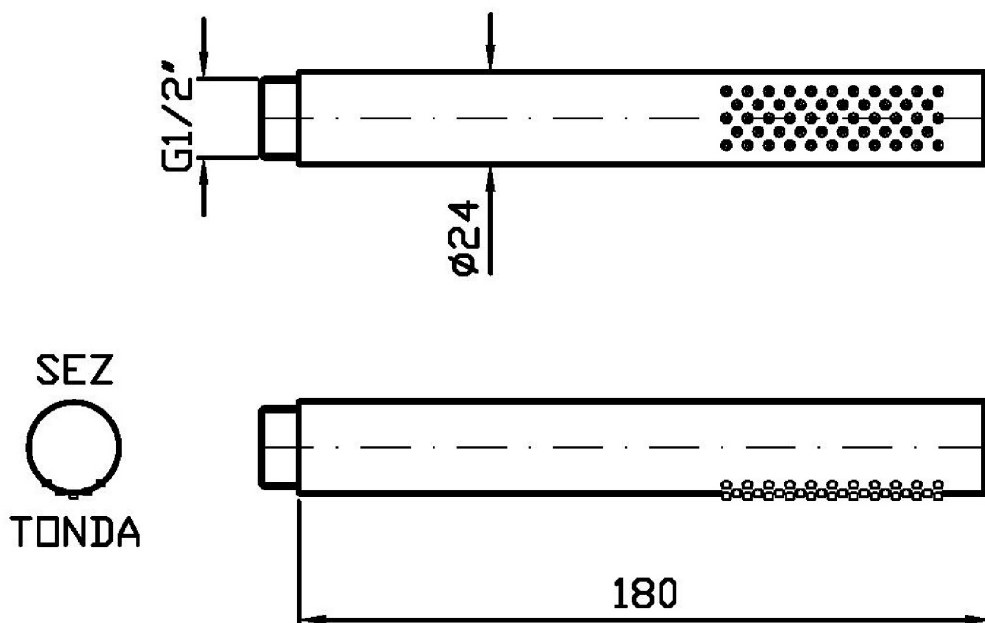

SHOWER

Z94177

Disegno Complessivo / Overall Drawing