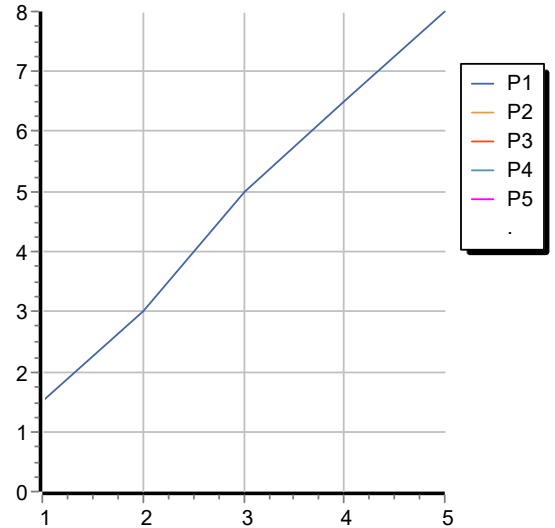

V8

Matt mirto / Matt mirto

Note / Notes

MISCELLANEOUS

Z93994

Disegno Complessivo / Overall Drawing

MISCELLANEOUS

Z93994 Portate / Flowrates (lt/min)

PRESSIONE PRESSURE	1 BAR	2 BAR	3 BAR	4 BAR	5 BAR
P1 DOCCETTA HANDSHOWER	1,5	3	5	6,5	8
P2					
P3					
P4					
P5					

MISCELLANEOUS

Z93994 Pesi e Misure / Weights and Sizes

Peso (Kg) Weight (lb)	1,15 (Kg)	2,54 (lb)
Volume test (dc3) - (in3)	4,42 (dc3)	269,48 (in3)
h (mm) - (in)	120,00 (mm)	4,72 (in)
L1 (mm) - (in)	160,00 (mm)	6,30 (in)
L2 (mm) - (in)	230,00 (mm)	9,06 (in)