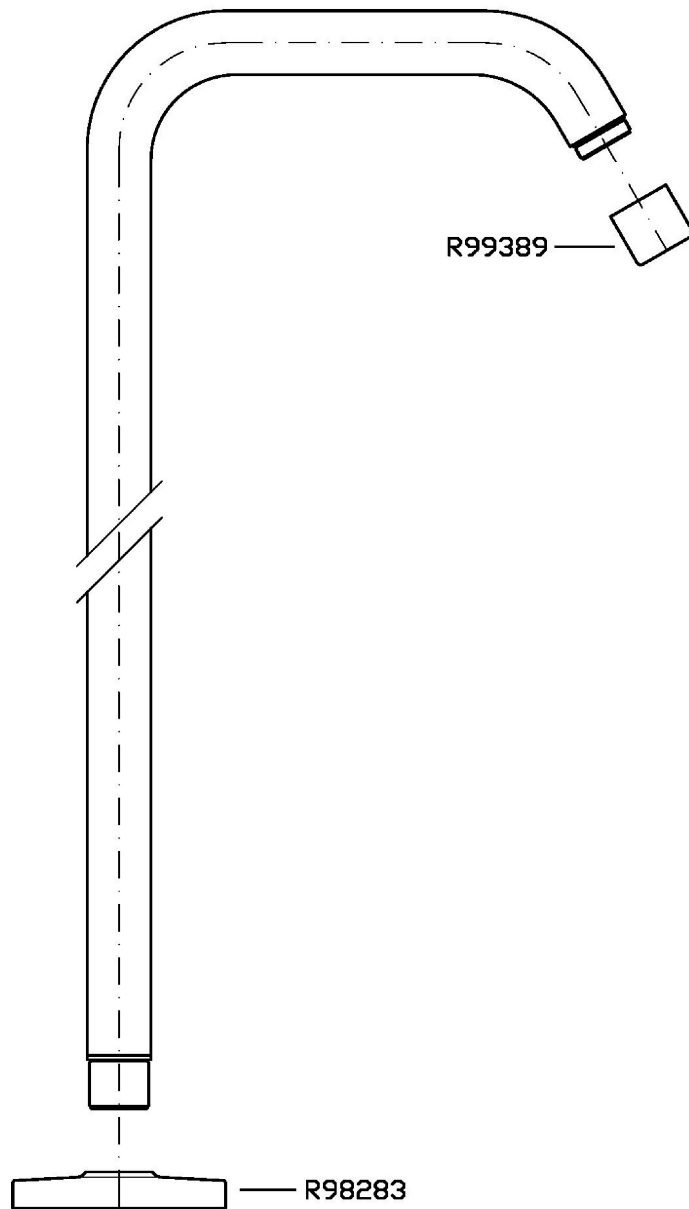

ISY22

Z92032

Disegno Complessivo / Overall Drawing

ISY22

Z92032

Esplosi / Exploded

ISY22

Z92032

Portate / Flowrates (lt/min)

PRESSIONE PRESSURE	1 BAR	2 BAR	3 BAR	4 BAR	5 BAR
P1 BOCCA VASCA WALL SPOUT	15	23	28	34	38
P2					
P3					
P4					
P5					

ISY22

Z92032

Pesi e Misure / Weights and Sizes

Peso (Kg) Weight (lb)	3,20 (Kg)	7,05 (lb)
Volume test (dc3) - (in3)	9,75 (dc3)	594,98 (in3)
h (mm) - (in)	40,00 (mm)	1,57 (in)
L1 (mm) - (in)	284,00 (mm)	11,18 (in)
L2 (mm) - (in)	858,00 (mm)	33,78 (in)