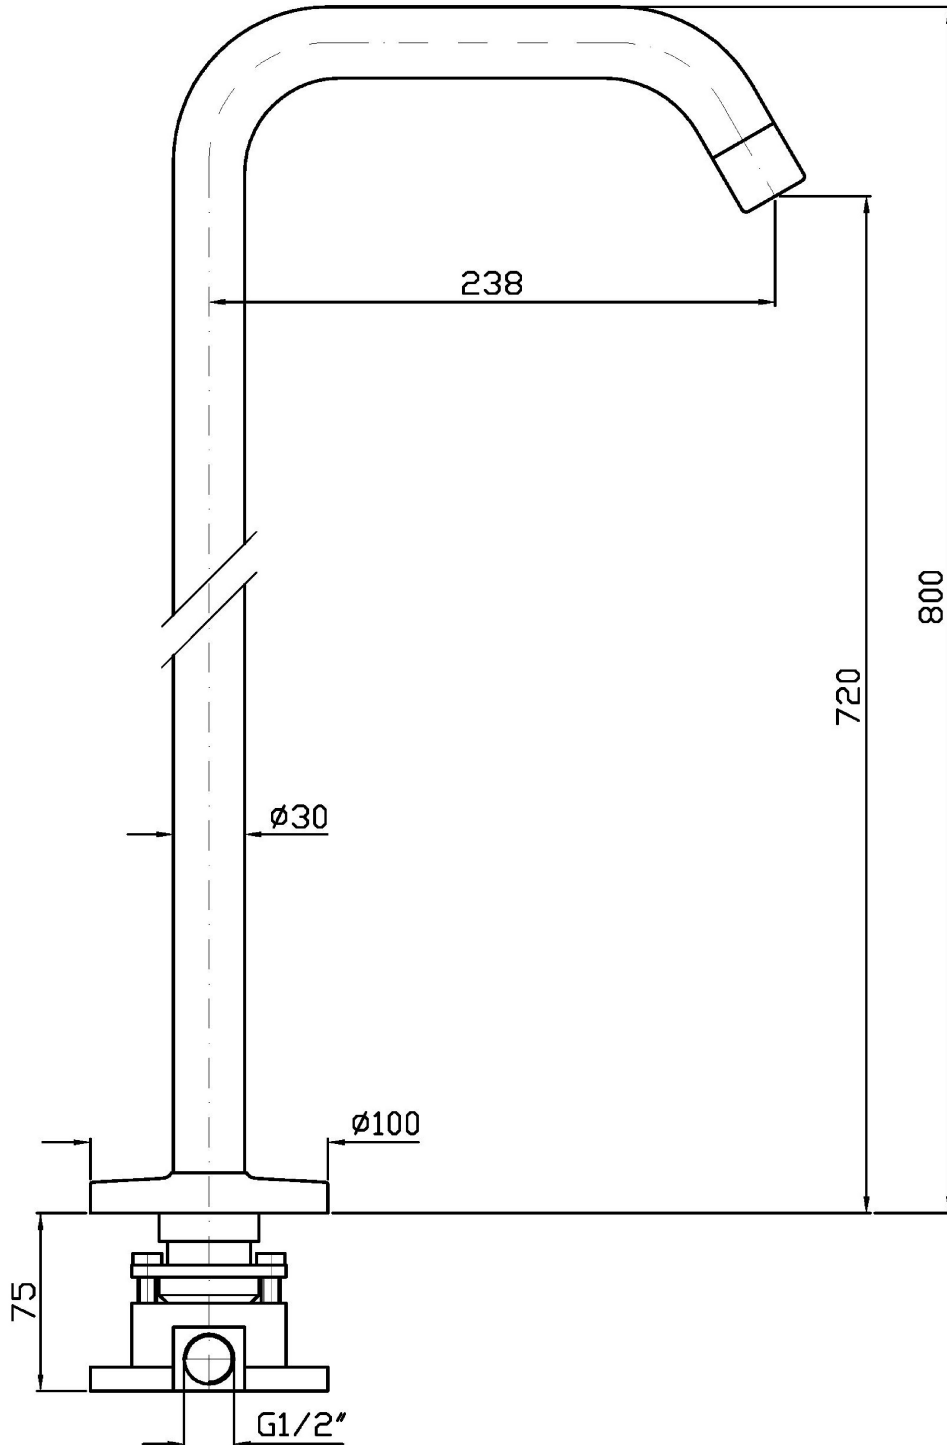

ISY22

Z92032

Disegno Complessivo / Overall Drawing

ISY22

Z92032

Esplosi / Exploded

ISY22

Z92032

Portate / Flowrates (lt/min)

PRESSIONE PRESSURE	1 BAR	2 BAR	3 BAR	4 BAR	5 BAR
P1 BOCCA VASCA WALL SPOUT	15	23	28	34	38
P2					
P3					
P4					
P5					

ISY22

Z92032

Pesi e Misure / Weights and Sizes

Peso (Kg) Weight (lb)	3,20 (Kg)	7,05 (lb)
Volume test (dc3) - (in3)	9,75 (dc3)	594,98 (in3)
h (mm) - (in)	40,00 (mm)	1,57 (in)
L1 (mm) - (in)	284,00 (mm)	11,18 (in)
L2 (mm) - (in)	858,00 (mm)	33,78 (in)