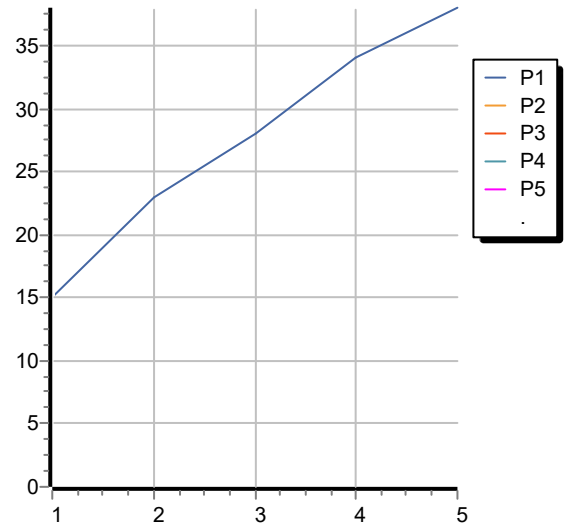

ISY22

Z92032

Disegno Complessivo / Overall Drawing

ISY22

Z92032

Esplosi / Exploded

ISY22

Z92032

Portate / Flowrates (lt/min)

PRESSIONE PRESSURE	1 BAR	2 BAR	3 BAR	4 BAR	5 BAR
P1 BOCCA VASCA WALL SPOUT	15	23	28	34	38
P2					
P3					
P4					
P5					

ISY22

Z92032

Pesi e Misure / Weights and Sizes

Peso (Kg) Weight (lb)	3,20 (Kg)	7,05 (lb)
Volume test (dc3) - (in3)	9,75 (dc3)	594,98 (in3)
h (mm) - (in)	40,00 (mm)	1,57 (in)
L1 (mm) - (in)	284,00 (mm)	11,18 (in)
L2 (mm) - (in)	858,00 (mm)	33,78 (in)